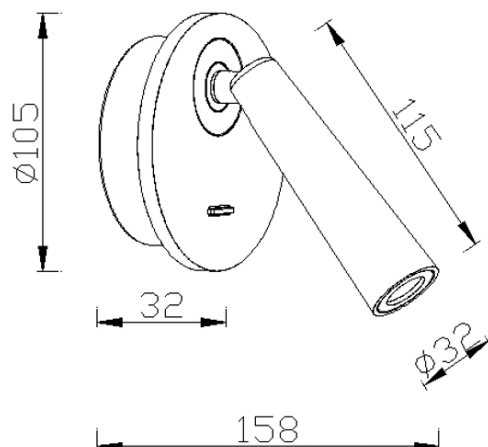

Click

Luminaria de lectura Lavov de la familia Click con una potencia de 6W y una optica 36 grados.CCT 3000K. Con un flujo luminoso total de 480lm y una eficacia luminosa de 80lm/W. Fabricado en aluminio inyectado a presión y acabado en color negro. Driver ON/OFF.

Esquema

Curva fotométrica

Código artículo	86.RL03.1321.02
Tipo de producto	Indoor
Categoría	Apliques de pared & Lámparas de lectura
Familia	Click
Pictograms	

Producto	
Potencia real (W)	3
Flujo luminoso real (lm)	240
Eficacia luminosa (lm/W)	80
Ángulo de apertura	36
Color	negro
Driver incluido	si
Equipo	ON/OFF
Flicker Free	Si
Fuente de luz	LED
Tipo de LED	COB
Temperatura de color (K)	3000
Consistencia de color (SDCM)	3
CRI	>80