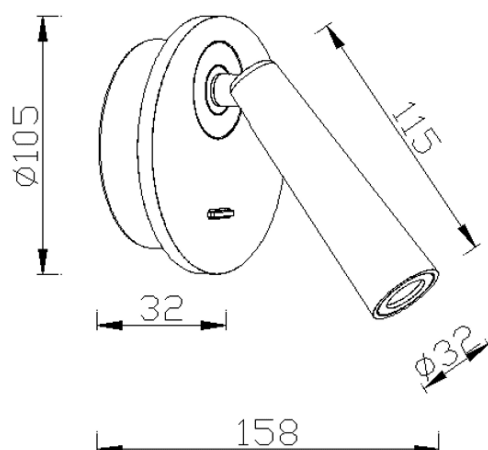

Click

Luminaria de lectura Lavov de la familia Click con una potencia de 6W y una optica 36 grados.CCT 3000K. Con un flujo luminoso total de 480lm y una eficacia luminosa de 80lm/W. Fabricado en aluminio inyectado a presión y acabado en color negro. Driver ON/OFF.

Esquema

Curva fotométrica

Código artículo	86.RL03.1321.02
Tipo de producto	Indoor
Categoría	Apliques de pared & Lámparas de lectura
Familia	Click
Pictograms	

Producto	
Potencia real (W)	3
Flujo luminoso real (lm)	240
Eficacia luminosa (lm/W)	80
Ángulo de apertura	36
Color	negro
Driver incluido	si
Equipo	ON/OFF
Flicker Free	Si
Fuente de luz	LED
Tipo de LED	COB
Temperatura de color (K)	3000
Consistencia de color (SDCM)	3
CRI	>80