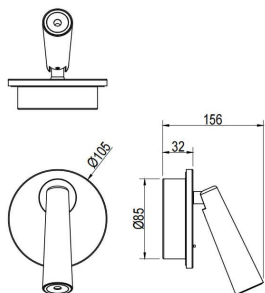

Código artículo 86.RL03.1321.02

Tipo de producto Indoor

Categoría Apliques de pared & Lámparas de lectura

Familia Click

Pictograms

Esquema

Producto

Potencia real (W) 6