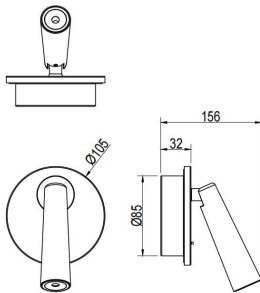

Código artículo 86.RL03.1321.02

Tipo de producto Indoor

Categoría Apliques de pared & Lámparas de lectura

Familia Click

Pictograms

Esquema

Producto

Potencia real (W) 6

Flujo luminoso real (lm) 480

Eficacia luminosa (lm/W) 80

Ángulo de apertura 36

Color negro

Driver incluido si

Equipo ON/OFF

Flicker Free Si

Temperatura de color (K) 3000