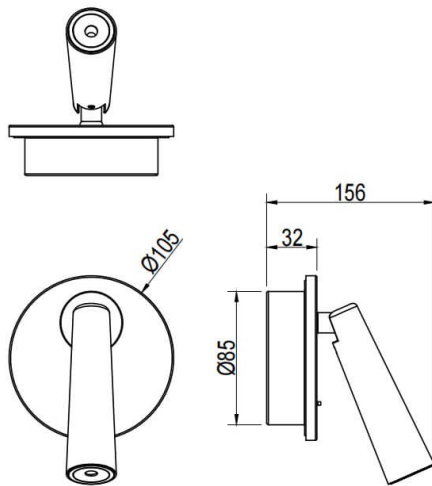

Click

Luminaria de lectura Lavov de la familia Click con una potencia de 6W y una optica 36 grados.CCT 3000K. Con un flujo luminoso total de 480lm y una eficacia luminosa de 80lm/W. Fabricado en aluminio inyectado a presión y acabado en color negro. Driver ON/OFF.

Esquema

Curva fotométrica

Código artículo	86.RL03.1321.02
Tipo de producto	Indoor
Categoría	Apliques de pared & Lámparas de lectura
Familia	Click
Pictograms	

Producto	
Potencia real (W)	3
Flujo luminoso real (lm)	240
Eficacia luminosa (lm/W)	80
&Aacute;ngulo de apertura	36
Color	negro
Driver incluido	si
Equipo	ON/OFF
Flicker Free	Si
Temperatura de color (K)	3000
Consistencia de color (SDCM)	<3
CRI	>80