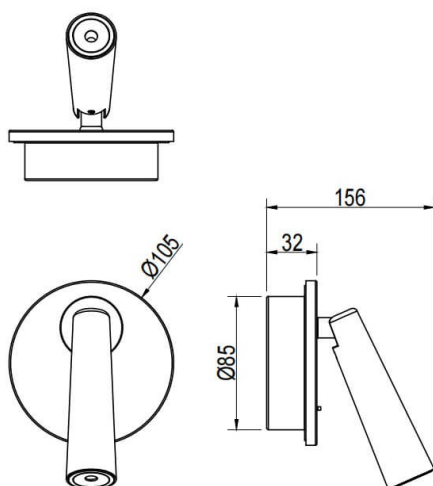

Click

Luminaria de lectura Lavov de la familia Click con una potencia de 6W y una optica 36 grados.CCT 3000K. Con un flujo luminoso total de 480lm y una eficacia luminosa de 80lm/W. Fabricado en aluminio inyectado a presión y acabado en color negro. Driver ON/OFF.

Esquema

Curva fotométrica

Código artículo	86.RL03.1321.02
Tipo de producto	Indoor
Categoría	Apliques de pared & Lámparas de lectura
Familia	Click
Pictograms	

Producto	
Potencia real (W)	6
Flujo luminoso real (lm)	480
Eficacia luminosa (lm/W)	80
Ángulo de apertura	36
Color	negro
Driver incluido	si
Equipo	ON/OFF
Flicker Free	Si
Temperatura de color (K)	3000
Consistencia de color (SDCM)	<3
CRI	>80