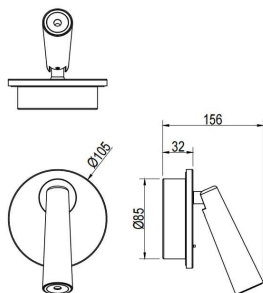

Código artículo 86.RL03.1321.02

Tipo de producto Indoor

Categoría Apliques de pared & Lámparas de lectura

Familia Click

Pictograms

Esquema

Producto

Potencia real (W) 6

Flujo luminoso real (lm) 480

Eficacia luminosa (lm/W) 80

Ángulo de apertura 36

Color negro

Driver incluido si

Equipo ON/OFF

Flicker Free Si

Temperatura de color (K) 3000