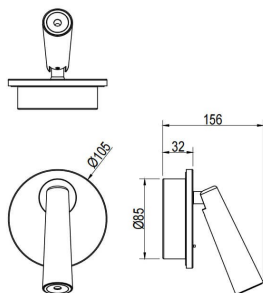

Código artículo 86.RL03.1321.06

Tipo de producto Indoor

Categoría Apliques de pared & Lámparas de lectura

Familia Click

Pictograms

Esquema

Producto

Potencia real (W) 6