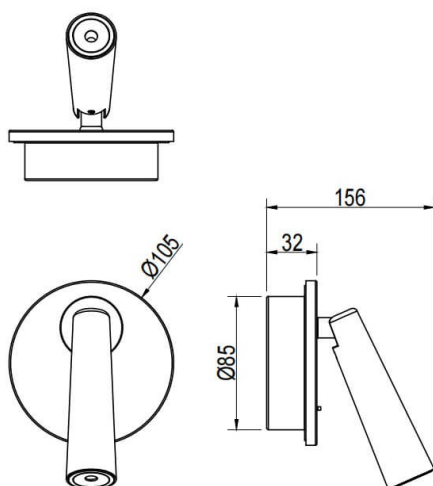

### Click

Luminaria de lectura Lavov de la familia Click con una potencia de 6W y una optica 36 grados.CCT 3000K. Con un flujo luminoso total de 480lm y una eficacia luminosa de 80lm/W. Fabricado en aluminio inyectado a presión y acabado en color dorado. Driver ON/OFF.

### Esquema

### Curva fotométrica

<b>Código artículo</b>	<b>86.RL03.1321.06</b>
<b>Tipo de producto</b>	<b>Indoor</b>
<b>Categoría</b>	<b>Apliques de pared &amp; Lámparas de lectura</b>
<b>Familia</b>	<b>Click</b>
<b>Pictograms</b>	