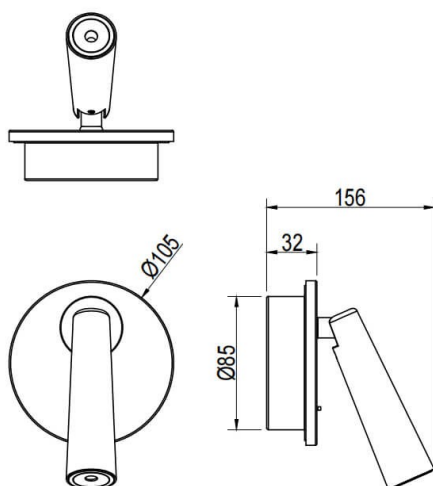

Click

Luminaria de lectura Lavov de la familia Click con una potencia de 6W y una optica 36 grados.CCT 3000K. Con un flujo luminoso total de 480lm y una eficacia luminosa de 80lm/W. Fabricado en aluminio inyectado a presión y acabado en color dorado. Driver ON/OFF.

Esquema

Curva fotométrica

Código artículo	86.RL03.1321.06
Tipo de producto	Indoor
Categoría	Apliques de pared & Lámparas de lectura
Familia	Click
Pictograms	

Producto	
Potencia real (W)	3
Flujo luminoso real (lm)	240
Eficacia luminosa (lm/W)	80
&Aacute;ngulo de apertura	36
Color	dorado
Driver incluido	si
Equipo	ON/OFF
Flicker Free	Si
Temperatura de color (K)	3000
Consistencia de color (SDCM)	<3
CRI	>80