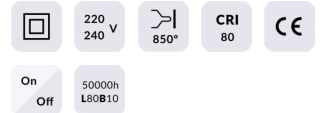

Click

Luminaria de lectura Lavov de la familia Click con una potencia de 6W y una optica 36 grados.CCT 3000K. Con un flujo luminoso total de 480lm y una eficacia luminosa de 80lm/W. Fabricado en aluminio inyectado a presión y acabado en color dorado. Driver ON/OFF.

Código artículo 86.RL03.1321.06

Tipo de producto Indoor

Categoría Apliques de pared & Lámparas de lectura

Familia Click

Pictograms

Esquema

Producto

Potencia real (W) 6

Flujo luminoso real (lm) 480

Eficacia luminosa (lm/W) 80

Ángulo de apertura 36

Color dorado

Driver incluido si

Equipo ON/OFF

Flicker Free Si

Temperatura de color (K) 3000

Consistencia de color (SDCM) <3

CRI >80