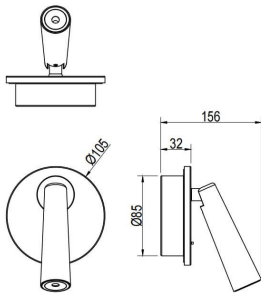

### Esquema

### Producto

**Potencia real (W)** 6

**Flujo luminoso real (lm)** 480

**Eficacia luminosa (lm/W)** 80

**Ángulo de apertura** 36

**Color** dorado

**Driver incluido** si

**Equipo** ON/OFF