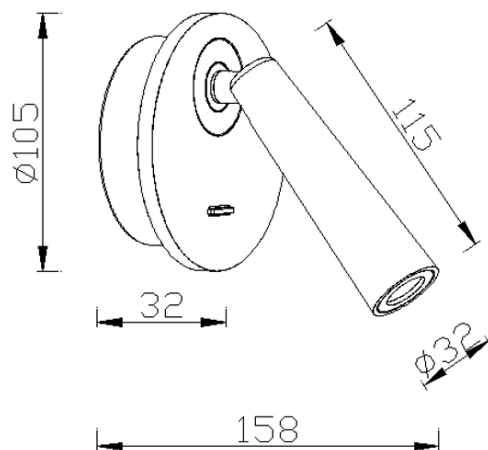

Click

Luminaria de lectura Lavov de la familia Click con una potencia de 6W y una optica 36 grados.CCT 3000K. Con un flujo luminoso total de 480lm y una eficacia luminosa de 80lm/W. Fabricado en aluminio inyectado a presión y acabado en color dorado. Driver ON/OFF.

Esquema

Curva fotométrica

Código artículo	86.RL03.1321.06
Tipo de producto	Indoor
Categoría	Apliques de pared & Lámparas de lectura
Familia	Click
Pictograms	

Producto	
Potencia real (W)	3
Flujo luminoso real (lm)	240
Eficacia luminosa (lm/W)	80
Ángulo de apertura	36
Color	dorado
Driver incluido	si
Equipo	ON/OFF
Flicker Free	Si
Fuente de luz	LED
Tipo de LED	COB
Temperatura de color (K)	3000
Consistencia de color (SDCM)	3
CRI	>80