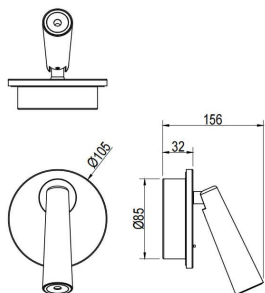

Código artículo 86.RL03.1321.06

Tipo de producto Indoor

Categoría Apliques de pared & Lámparas de lectura

Familia Click

Pictograms

Esquema

Producto

Potencia real (W) 6