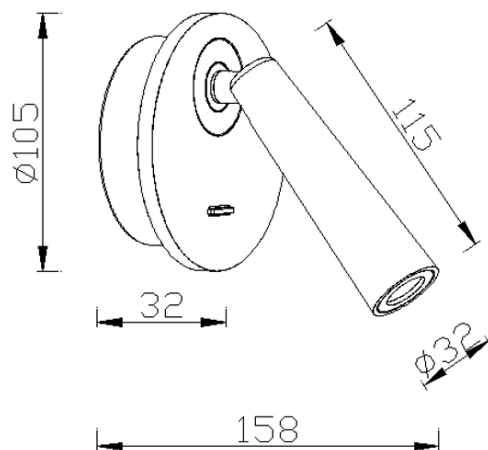

Click

Luminaria de lectura Lavov de la familia Click con una potencia de 6W y una optica 36 grados.CCT 3000K. Con un flujo luminoso total de 480lm y una eficacia luminosa de 80lm/W. Fabricado en aluminio inyectado a presión y acabado en color dorado. Driver ON/OFF.

Esquema

Curva fotométrica

Código artículo	86.RL03.1321.06
Tipo de producto	Indoor
Categoría	Apliques de pared & Lámparas de lectura
Familia	Click
Pictograms	
Producto	
Potencia real (W)	3
Flujo luminoso real (lm)	240
Eficacia luminosa (lm/W)	80
Ángulo de apertura	36
Color	dorado
Driver incluido	si
Equipo	ON/OFF
Flicker Free	Si
Fuente de luz	LED
Tipo de LED	COB
Temperatura de color (K)	3000
Consistencia de color (SDCM)	3
CRI	>80