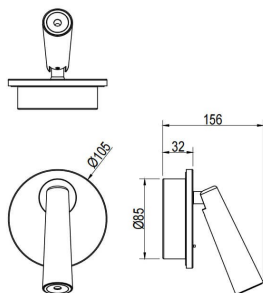

### Esquema

### Producto

**Potencia real (W)** 6

**Flujo luminoso real (lm)** 480

**Eficacia luminosa (lm/W)** 80

**Ángulo de apertura** 36

**Color** dorado

**Driver incluido** si

**Equipo** ON/OFF