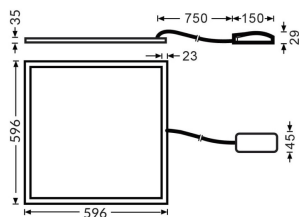

**CLEAN-PANEL**

Luminaria empotrada Lavov de la familia CLEAN-PANEL con una potencia de 40W y una optica de 90 grados. y UGR

<b>Código artículo</b>	<b>86.RST2.1009.01</b>
<b>Tipo de producto</b>	<b>Indoor</b>
<b>Categoría</b>	<b>Luminarias empotradas</b>
<b>Familia</b>	<b>CLEAN-PANEL</b>
<b>Pictograms</b>	

<b>Dimensions</b>	
<b>Product dimensions (mm)</b>	<b>600x600x80</b>

**Esquema**

<b>Producto</b>	
<b>Potencia real (W)</b>	<b>40</b>
<b>Flujo luminoso real (lm)</b>	<b>4800</b>
<b>Eficacia luminosa (lm/W)</b>	<b>120</b>
<b>Ángulo de apertura</b>	<b>90</b>
<b>Life time (h)</b>	<b>50000h L80B10</b>
<b>IP</b>	<b>65</b>
<b>Color</b>	<b>Blanco</b>
<b>U. G. R</b>	<b>&lt;19</b>
<b>Driver incluido</b>	<b>Si</b>
<b>Equipo</b>	<b>WIRELESS TUNABLE WHITE</b>
<b>Temperatura de color (K)</b>	<b>N/A</b>
<b>Consistencia de color (SDCM)</b>	<b>SDCM&lt;3</b>
<b>CRI</b>	<b>80</b>