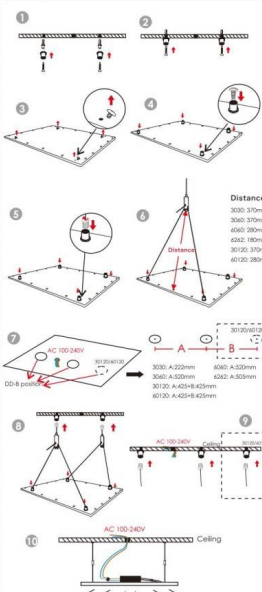

► RECESSED IN A CUT-OUT HOLE

Accessories	3030	3040	4040	4242	30120	40120
		X 4			X 6	

► RECESSED IN FALSE-CEILING FRAME

► SUSPENSION

Accessories	3030	3040	4040	4242	30120	40120
		X 2			X 3	
		X 2			X 3	
		X 4			X 6	
		X 2			X 3	
		X 2			X 3	

► CEILING & WALL MOUNTED

Accessories	3030	3040	4040	4242	30120	40120
		X 4			X 6	
		X 4			X 6	
		X 4			X 6	
		X 4			X 6	
		X 4			X 6	
		X 4			X 6	

► FRAME MOUNTED

Accessories	3030	3040	4040	4242	30120	40120
Frame A			X 2			X 2
Frame B			X 2			X 2
			X 8			X 8
			X 4			X 6