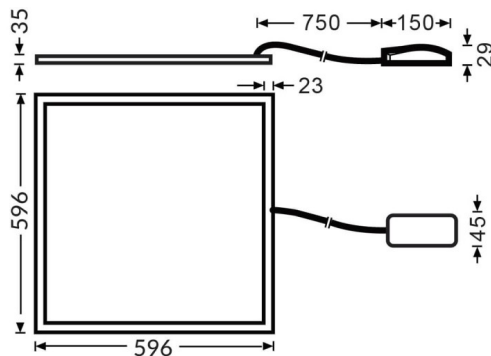

B-PANEL Smart

Luminaria empotrada Lavov de la familia B-PANEL Smart con una potencia de 30W y una optica 90 grados UGR19. CCT tunable. Con un flujo luminoso total de 3840lm y una eficacia luminosa de 150lm/W . Fabricado en Cuerpoy de acero y marco de aluminio. Dimensiones 595x595x35. WIRELESS TUNABLE WHITE driver.

Dimensions

Product dimensions (mm) **595x595x35.**

Esquema

Código artículo	86.RST2.1099.01
Tipo de producto	Indoor
Categoría	Luminarias empotradas
Familia	B-PANEL
Subfamilia	B-PANEL Smart
Pictograms	

Producto	
Potencia real (W)	30
Flujo luminoso real (lm)	3840
Eficacia luminosa (lm/W)	150
Ángulo de apertura	90
Tiempo de vida	50000h L80B10
IP	20 / 40
Color	Blanco
U. G. R	19
Marca del LED	Sanan
Driver incluido	Si
Equipo	WIRELESS TUNABLE WHITE
Fuente de luz	LED
Tipo de LED	SMD
Temperatura de color (K)	tunable
Consistencia de color (SDCM)	SDCM3
CRI	80