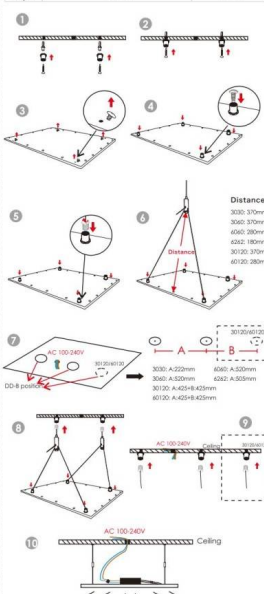

► RECESSED IN A CUT-OUT HOLE

Accessories	3030	3040	6040	6242	30120	60120
		X 4			X 6	

► RECESSED IN FALSE-CEILING FRAME

► SUSPENSION

Accessories	3030	3040	6040	6242	30120	60120
		X 2			X 3	
		X 2			X 3	
		X 4			X 6	
		X 2			X 3	
		X 2			X 3	

► CEILING & WALL MOUNTED

Accessories	3030	3040	6040	6242	30120	60120
		X 4			X 6	
		X 4			X 6	
		X 4			X 6	
		X 4			X 6	
		X 4			X 6	
		X 4			X 6	

► FRAME MOUNTED

Accessories	3030	3040	6040	6242	30120	60120
Frame A			X 2			X 2
Frame B			X 2			X 2
			X 8			X 8
			X 4			X 6