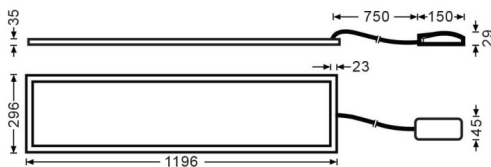

B-PANEL Smart

Luminaria empotrable Lavov de la familia B-PANEL Smart con una potencia de 30W y una optica de 90 grados. UGR19 .CCT tunable. Con un flujo luminoso total de 3480lm y una eficacia luminosa de 116lm/W . Fabricado en Cuerpoy de acero y marco de aluminio. Dimensiones 1196x296x35WIRELESS TUNABLE WHITE driver.

Dimensions

Product dimensions (mm) **1196x296x35**

Esquema

Código artículo	86.RST2.2099.01
Tipo de producto	Indoor
Categoría	Luminarias empotradas
Familia	B-PANEL
Subfamilia	B-PANEL Smart
Pictograms	

Producto	
Potencia real (W)	30
Flujo luminoso real (lm)	3480
Eficacia luminosa (lm/W)	116
Ángulo de apertura	90
Life time (h)	50000h L80B10
IP	20 / 40
Color	Blanco
U. G. R	<19
Chip Brand	Sanan
Driver incluido	Si
Equipo	WIRELESS TUNABLE WHITE
Temperatura de color (K)	tunable
Consistencia de color (SDCM)	SDCM<3
CRI	80