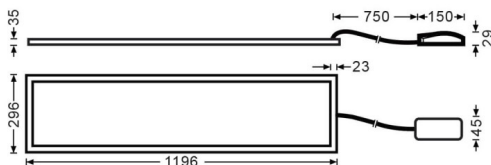

B-PANEL Smart

Luminaria empotrable Lavov de la familia B-PANEL Smart con una potencia de 30W y una optica de 90 grados. UGR19 .CCT tunable. Con un flujo luminoso total de 3480lm y una eficacia luminosa de 116lm/W . Fabricado en Cuerpoy de acero y marco de aluminio. Dimensiones 1196x296x35WIRELESS TUNABLE WHITE driver.

Dimensions	
Product dimensions (mm)	1196x296x35

Código artículo	86.RST2.2099.01
Tipo de producto	Indoor
Categoría	Luminarias empotradas
Familia	B-PANEL
Subfamilia	B-PANEL Smart
Pictograms	

Esquema	
---------	--

Producto	
Potencia real (W)	30
Flujo luminoso real (lm)	3480
Eficacia luminosa (lm/W)	116
Ángulo de apertura	90
Tiempo de vida	50000h L80B10
IP	20 / 40
Color	Blanco
U. G. R	19
Marca del LED	Sanan
Driver incluido	Si
Equipo	WIRELESS TUNABLE WHITE
Fuente de luz	LED
Tipo de LED	SMD
Temperatura de color (K)	tunable
Consistencia de color (SDCM)	SDCM3
CRI	80