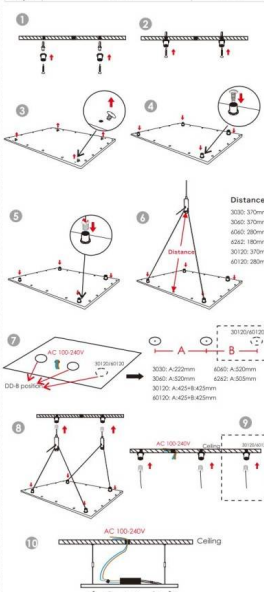

► RECESSED IN A CUT-OUT HOLE

Accessories	3030	3040	4040	4242	30120	40120
		X 4			X 6	

► RECESSED IN FALSE-CEILING FRAME

► SUSPENSION

Accessories	3030	3040	4040	4242	30120	40120
		X 2			X 3	
		X 2			X 3	
		X 4			X 6	
		X 2			X 3	
		X 2			X 3	

► CEILING & WALL MOUNTED

Accessories	3030	3040	4040	4242	30120	40120
		X 4			X 6	
		X 4			X 6	
		X 4			X 6	
		X 4			X 6	
		X 4			X 6	
		X 4			X 6	

► FRAME MOUNTED

Accessories	3030	3040	4040	4242	30120	40120
Frame A			X 2			X 2
Frame B			X 2			X 2
		X 8			X 8	
		X 4			X 6	