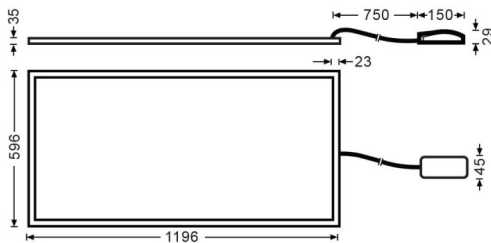

Esquema

Código artículo	86.RST2.3009.01
Tipo de producto	Indoor
Categoría	Luminarias empotradas
Familia	B-PANEL
Subfamilia	B-PANEL Smart
Pictograms	

Producto	
Potencia real (W)	55
Flujo luminoso real (lm)	7040
Eficacia luminosa (lm/W)	128
Ángulo de apertura	120
Tiempo de vida	50000h L80B10
IP	20 / 40
Color	Blanco
Marca del LED	Sanan
Driver incluido	Si
Equipo	WIRELESS TUNABLE WHITE
Fuente de luz	LED
Tipo de LED	SMD
Temperatura de color (K)	tunable
Consistencia de color (SDCM)	SDCM3
CRI	80