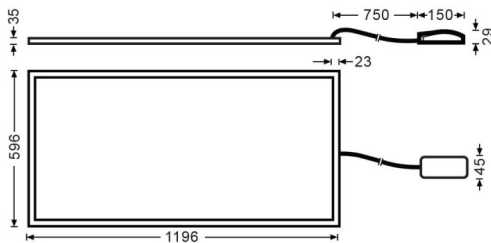

### B-PANEL Smart

Luminaria empotrable Lavov de la familia B-PANEL Smart con una potencia de 55W y una optica de 120 grados. UGR22. CCT tunable. Con un flujo luminoso total de 7040lm y una eficacia luminosa de 128lm/W . Fabricado en Cuerpoy de acero y marco de aluminio. Dimensiones 1196x596x35. WIRELESS TUNABLE WHITE driver.

#### Dimensions

Product dimensions (mm) **1196x596x35.**

#### Esquema

Código artículo	86.RST2.3009.01
Tipo de producto	Indoor
Categoría	Luminarias empotradas
Familia	B-PANEL
Subfamilia	B-PANEL Smart
Pictograms	

Producto	
Potencia real (W)	55
Flujo luminoso real (lm)	7040
Eficacia luminosa (lm/W)	128
Ángulo de apertura	120
Tiempo de vida	50000h L80B10
IP	20 / 40
Color	Blanco
Marca del LED	Sanan
Driver incluido	Si
Equipo	WIRELESS TUNABLE WHITE
Fuente de luz	LED
Tipo de LED	SMD
Temperatura de color (K)	tunable
Consistencia de color (SDCM)	SDCM3
CRI	80