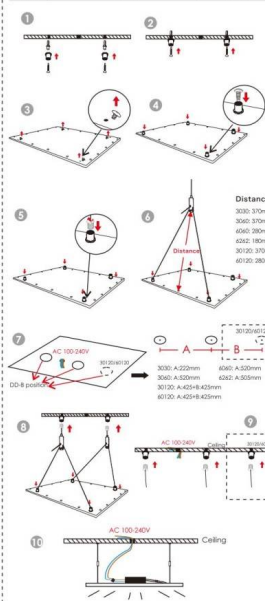

► RECESSED IN A CUT-OUT HOLE

Accessories	3030	3060	6060	6262	30120	60120
		X 4			X 6	

► RECESSED IN FALSE-CEILING FRAME

► SUSPENSION

Accessories	3030	3060	6060	6262	30120	60120
		X 2			X 3	
		X 2			X 3	
		X 4			X 6	
		X 2			X 3	
		X 2			X 3	

► CEILING & WALL MOUNTED

Accessories	3030	3060	6060	6262	30120	60120
		X 4			X 6	
		X 4			X 6	
		X 4			X 6	
		X 4			X 6	
		X 4			X 6	

► FRAME MOUNTED

Accessories	3030	3060	6060	6262	30120	60120
Frame A			X 2			X 2
Frame B			X 2			X 2
			X 8			X 8
			X 4			X 6