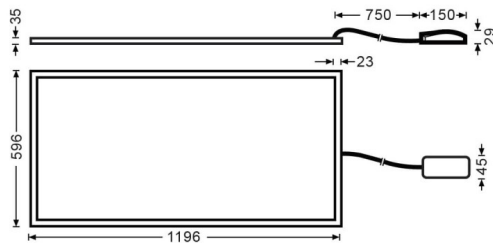

#### Dimensions

Product dimensions (mm) **1196x596x35.**

#### Esquema

#### B-PANEL Smart

Luminaria empotrable Lavov de la familia B-PANELSmart con una potencia de 55W y una optica de 90 grados.UGR19 . CCT tunable. Con un flujo luminoso total de 6710lm y una eficacia luminosa de 122lm/W . Fabricado en Cuerpoy de acero y marco de aluminio. Dimensiones 1196x596x35. WIRELESS TUNABLE WHITE driver.

Código artículo	86.RST2.3099.01
Tipo de producto	Indoor
Categoría	Luminarias empotradas
Familia	B-PANEL
Subfamilia	B-PANEL Smart
Pictograms	

Producto	
Potencia real (W)	55
Flujo luminoso real (lm)	6710
Eficacia luminosa (lm/W)	122
Ángulo de apertura	90
Tiempo de vida	50000h L80B10
IP	20 / 40
Color	Blanco
U. G. R	19
Marca del LED	Sanan
Driver incluido	Si
Equipo	WIRELESS TUNABLE WHITE
Fuente de luz	LED
Tipo de LED	SMD
Temperatura de color (K)	tunable
Consistencia de color (SDCM)	SDCM3
CRI	80