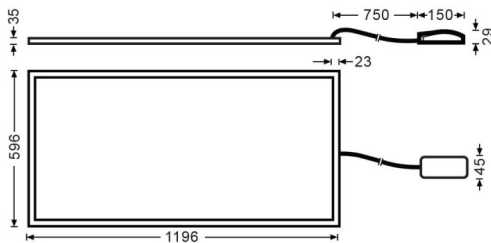

B-PANEL Smart

Luminaria empotrable Lavov de la familia B-PANELSmart con una potencia de 55W y una optica de 90 grados.UGR19 . CCT tunable. Con un flujo luminoso total de 6710lm y una eficacia luminosa de 122lm/W . Fabricado en Cuerpoy de acero y marco de aluminio. Dimensiones 1196x596x35. WIRELESS TUNABLE WHITE driver.

Dimensions

Product dimensions (mm) **1196x596x35.**

Esquema

Código artículo	86.RST2.3099.01
Tipo de producto	Indoor
Categoría	Luminarias empotradas
Familia	B-PANEL
Subfamilia	B-PANEL Smart
Pictograms	

Producto	
Potencia real (W)	55
Flujo luminoso real (lm)	6710
Eficacia luminosa (lm/W)	122
Ángulo de apertura	90
Life time (h)	50000h L80B10
IP	20 / 40
Color	Blanco
U. G. R	<19
Chip Brand	Sanan
Driver incluido	Si
Equipo	WIRELESS TUNABLE WHITE
Temperatura de color (K)	tunable
Consistencia de color (SDCM)	SDCM<3
CRI	80