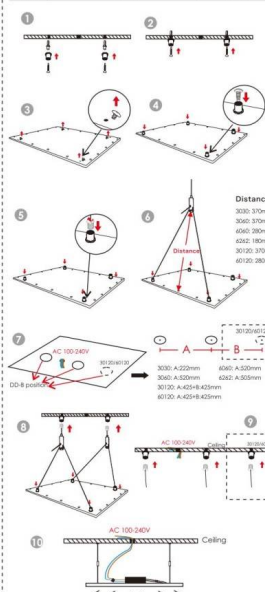

► RECESSED IN A CUT-OUT HOLE

Accessories	3030	3060	6060	6262	30120	60120
					X 4	X 6

► RECESSED IN FALSE-CEILING FRAME

► SUSPENSION

Accessories	3030	3060	6060	6262	30120	60120
		X 2			X 3	
		X 2			X 3	
		X 4			X 6	
		X 2			X 3	
		X 2			X 3	

► CEILING & WALL MOUNTED

Accessories	3030	3060	6060	6262	30120	60120
		X 4			X 6	
		X 4			X 6	
		X 4			X 6	
		X 4			X 6	
		X 4			X 6	
		X 4			X 6	

► FRAME MOUNTED

Accessories	3030	3060	6060	6262	30120	60120
Frame A					X 2	X 2
Frame B					X 2	X 2
					X 8	X 8
					X 4	X 6