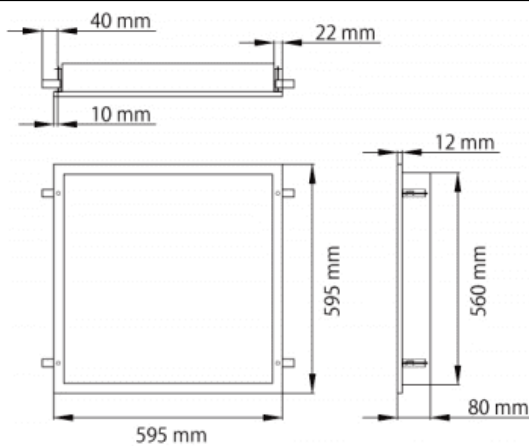

B-PANEL Smart

Luminaria empotrada Lavov de la familia CLEAN-PANEL con una potencia de 40W y una optica de 90 grados. y UGR<19 .CCT N/AK. Con un flujo luminoso total de 4800lm y una eficacia luminosa de 120 lm/W. Driver WIRELESS TUNABLE WHITE.Fabricado en chapa de acero recubierta con pintura en polvo y acabado en color Blanco Grado de protección IP65.

Dimensions	
Product dimensions (mm)	595*595*80

Esquema

Código artículo	86.RST8.1009.01
Tipo de producto	Indoor
Categoría	Luminarias empotradas
Familia	B-PANEL
Subfamilia	B-PANEL Smart
Pictograms	

Producto	
Potencia real (W)	40
Flujo luminoso real (lm)	4800
Eficacia luminosa (lm/W)	120
Ángulo de apertura	90
Life time (h)	50000h L80B10
IP	65
Color	Blanco
U. G. R	<19
Chip Brand	Seoul
Driver incluido	Si
Equipo	WIRELESS TUNABLE WHITE
Temperatura de color (K)	tunable
Consistencia de color (SDCM)	SDCM<3
CRI	80