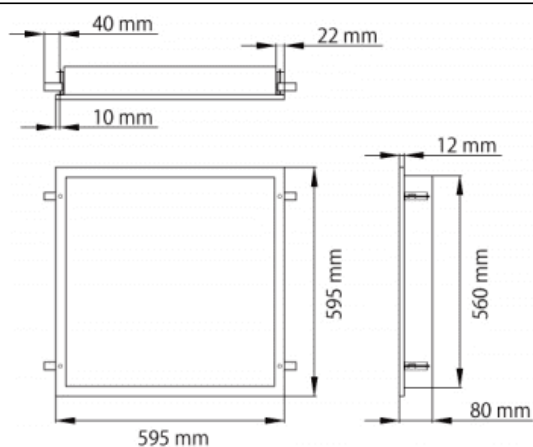

CLEAN-PANEL Smart

Luminaria empotrada Lavov de la familia CLEAN-PANEL con una potencia de 40W y una optica de 90 grados. y UGR<19 .CCT N/AK. Con un flujo luminoso total de 4800lm y una eficacia luminosa de 120 lm/W. Driver WIRELESS TUNABLE WHITE.Fabricado en chapa de acero recubierta con pintura en polvo y acabado en color Blanco Grado de protección; n IP65.

Dimensions

Product dimensions (mm) 595*595*80

Esquema

Código artículo	86.RST8.1009.01
Tipo de producto	Indoor
Categoría	Luminarias empotradas
Familia	CLEAN-PANEL
Subfamilia	CLEAN-PANEL Smart
Pictograms	

Producto	
Potencia real (W)	40
Flujo luminoso real (lm)	4800
Eficacia luminosa (lm/W)	120
Ángulo de apertura	90
Tiempo de vida	50000h L80B10
IP	65
Color	Blanco
U. G. R	19
Marca del LED	Seoul
Driver incluido	Si
Equipo	WIRELESS TUNABLE WHITE
Fuente de luz	LED
Tipo de LED	SMD
Temperatura de color (K)	tunable
Consistencia de color (SDCM)	SDCM3
CRI	80