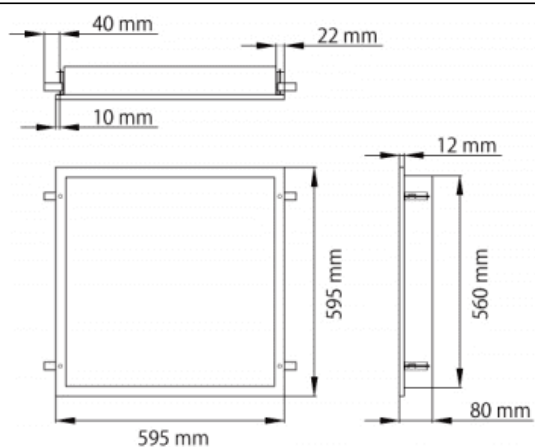

CLEAN-PANEL Smart

Luminaria empotrada Lavov de la familia CLEAN-PANEL con una potencia de 40W y una optica de 90 grados. y UGR<19 .CCT N/AK. Con un flujo luminoso total de 4800lm y una eficacia luminosa de 120 lm/W. Driver WIRELESS TUNABLE WHITE.Fabricado en chapa de acero recubierta con pintura en polvo y acabado en color Blanco Grado de protección IP65.

Dimensions	
Product dimensions (mm)	595*595*80

Esquema

Código artículo	86.RST8.1009.01
Tipo de producto	Indoor
Categoría	Luminarias empotradas
Familia	CLEAN-PANEL
Subfamilia	CLEAN-PANEL Smart
Pictograms	

Producto	
Potencia real (W)	40
Flujo luminoso real (lm)	4800
Eficacia luminosa (lm/W)	120
Ángulo de apertura	90
Life time (h)	50000h L80B10
IP	65
Color	Blanco
U. G. R	<19
Chip Brand	Seoul
Driver incluido	Si
Equipo	WIRELESS TUNABLE WHITE
Temperatura de color (K)	tunable
Consistencia de color (SDCM)	SDCM<3
CRI	80