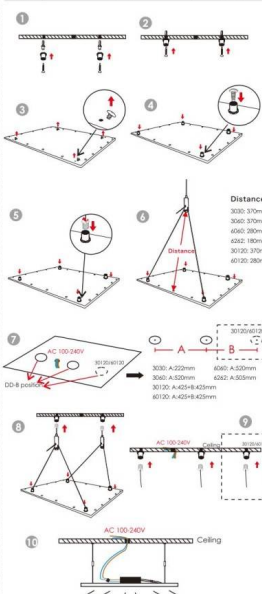

► RECESSED IN A CUT-OUT HOLE

Accessories	3030	3060	6060	6262	30120	60120
					X 4	X 6

► RECESSED IN FALSE-CEILING FRAME

► SUSPENSION

Accessories	3030	3060	6060	6262	30120	60120
		X 2			X 3	
		X 2			X 3	
		X 4			X 6	
		X 2			X 3	
		X 2			X 3	

► CEILING & WALL MOUNTED

Accessories	3030	3060	6060	6262	30120	60120
		X 4			X 6	
		X 4			X 6	
		X 4			X 6	
		X 4			X 6	
		X 4			X 6	

► FRAME MOUNTED

Accessories	3030	3060	6060	6262	30120	60120
Frame A					X 2	X 2
Frame B		X 2			X 2	
		X 2			X 8	X 8
		X 4			X 4	X 6