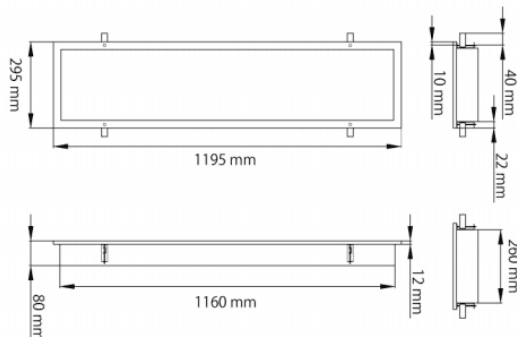

CLEAN-PANEL Smart

Luminaria empotrada Lavov de la familia CLEAN-PANEL con una potencia de 40W y una optica de 90 grados. y UGR<19 .CCT N/AK. Con un flujo luminoso total de 4800lm y una eficacia luminosa de 120 lm/W. Driver WIRELESS TUNABLE WHITE.Fabricado en chapa de acero recubierta con pintura en polvo y acabado en color Blanco Grado de protección IP65.

Dimensions	
Product dimensions (mm)	1195*295*80

Esquema

Código artículo	86.RST8.2009.01
Tipo de producto	Indoor
Categoría	Luminarias empotradas
Familia	CLEAN-PANEL
Subfamilia	CLEAN-PANEL Smart
Pictograms	

Producto	
Potencia real (W)	40
Flujo luminoso real (lm)	4800
Eficacia luminosa (lm/W)	120
Ángulo de apertura	90
Life time (h)	50000h L80B10
IP	65
Color	Blanco
U. G. R	<19
Chip Brand	Seoul
Driver incluido	Si
Equipo	WIRELESS TUNABLE WHITE
Temperatura de color (K)	tunable
Consistencia de color (SDCM)	SDCM<3
CRI	80