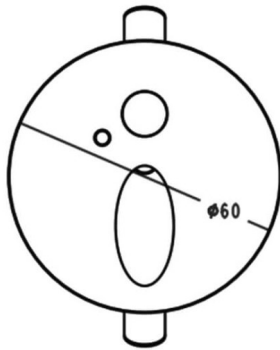

### STEP R

Empotrable de pared Lavov de la familia STEP R con una potencia de 1W y una optica asimétrica.CCT 3000K. Proporciona un nivel de iluminación de 15lx con una instalación a 20cm del suelo. Driver ON-OFF.Fabricado en aluminio inyectado a presión y acabado en colorBlanco Incluye un sensor que detecta presencia en un rango de 1 a 3 m. IP40.

<b>Código artículo</b>	<b>86.RW01.1350.01</b>
<b>Tipo de producto</b>	<b>Indoor</b>
<b>Categoría</b>	<b>Empotrables pared</b>
<b>Familia</b>	<b>STEP R</b>
<b>Pictograms</b>	

### Esquema

<b>Producto</b>	
<b>Potencia real (W)</b>	<b>1</b>
<b>Flujo luminoso real (lm)</b>	<b>15</b>
<b>Eficacia luminosa (lm/W)</b>	<b>Z</b>
<b>&amp;Aacute;ngulo de apertura</b>	<b>Assymetric</b>
<b>Life time (h)</b>	<b>50000 L80 B10</b>
<b>IP</b>	<b>40</b>
<b>Electrical feeding</b>	<b>110-265V</b>
<b>Color</b>	<b>Blanco</b>
<b>Driver incluido</b>	<b>Si</b>
<b>Equipo</b>	<b>ON-OFF</b>
<b>Power Factor</b>	<b>ON-OFF</b>
<b>Flicker Free</b>	<b>Si</b>
<b>Light source</b>	<b>LED</b>
<b>Temperatura de color (K)</b>	<b>3000</b>
<b>Consistencia de color (SDCM)</b>	<b>SDCM&lt;3</b>
<b>CRI</b>	<b>90</b>