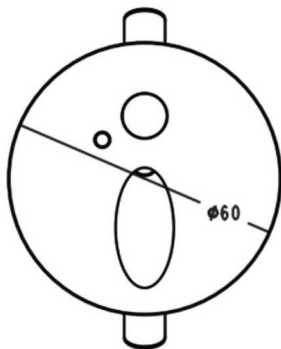

### STEP R

Empotrable de pared Lavov de la familia STEP R con una potencia de 1W y una optica asimétrica.CCT 3000K. Proporciona un nivel de iluminación de 15lx con una instalación a 20cm del suelo. Driver ON-OFF.Fabricado en aluminio inyectado a presión y acabado en colorBlanco Incluye un sensor que detecta presencia en un rango de 1 a 3 m. IP40.

<b>Código artículo</b>	<b>86.RW01.1350.01</b>
<b>Tipo de producto</b>	<b>Indoor</b>
<b>Categoría</b>	<b>Empotrables pared</b>
<b>Familia</b>	<b>STEP R</b>
<b>Pictograms</b>	

### Esquema

<b>Producto</b>	
<b>Potencia real (W)</b>	<b>1</b>
<b>Flujo luminoso real (lm)</b>	<b>15</b>
<b>Eficacia luminosa (lm/W)</b>	<b>Z</b>
<b>&amp;Aacute;ngulo de apertura</b>	<b>Assymetric</b>
<b>Life time (h)</b>	<b>50000 L80 B10</b>
<b>IP</b>	<b>40</b>
<b>Electrical feeding</b>	<b>110-265V</b>
<b>Color</b>	<b>Blanco</b>
<b>Driver incluido</b>	<b>Si</b>
<b>Equipo</b>	<b>ON-OFF</b>
<b>Power Factor</b>	<b>ON-OFF</b>
<b>Flicker Free</b>	<b>Si</b>
<b>Light source</b>	<b>LED</b>
<b>Temperatura de color (K)</b>	<b>3000</b>
<b>Consistencia de color (SDCM)</b>	<b>SDCM&lt;3</b>
<b>CRI</b>	<b>90</b>