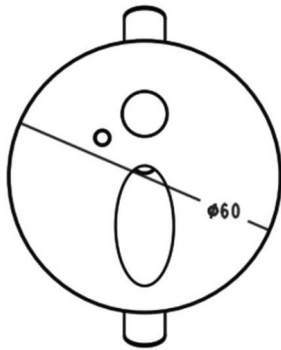

### STEP R

Empotrable de pared Lavov de la familia STEP R con una potencia de 1W y una optica asimétrica.CCT 3000K. Proporciona un nivel de iluminación de 15lx con una instalación a 20cm del suelo. Driver ON-OFF.Fabricado en aluminio inyectado a presión y acabado en colorBlanco Incluye un sensor que detecta presencia en un rango de 1 a 3 m. IP40.

### Esquema

|                         |                          |
|-------------------------|--------------------------|
| <b>Código artículo</b>  | <b>86.RW01.1350.01</b>   |
| <b>Tipo de producto</b> | <b>Indoor</b>            |
| <b>Categoría</b>        | <b>Empotrables pared</b> |
| <b>Familia</b>          | <b>STEP R</b>            |

### Pictograms

|                                     |                      |
|-------------------------------------|----------------------|
| <b>Producto</b>                     |                      |
| <b>Potencia real (W)</b>            | <b>1</b>             |
| <b>Flujo luminoso real (lm)</b>     | <b>15</b>            |
| <b>Eficacia luminosa (lm/W)</b>     | <b>Z</b>             |
| <b>Ángulo de apertura</b>           | <b>Assymmetric</b>   |
| <b>Tiempo de vida</b>               | <b>50000 L80 B10</b> |
| <b>IP</b>                           | <b>40</b>            |
| <b>Electrical feeding</b>           | <b>110-265V</b>      |
| <b>Color</b>                        | <b>Blanco</b>        |
| <b>Driver incluido</b>              | <b>Si</b>            |
| <b>Equipo</b>                       | <b>ON-OFF</b>        |
| <b>Power Factor</b>                 | <b>ON-OFF</b>        |
| <b>Flicker Free</b>                 | <b>Si</b>            |
| <b>Fuente de luz</b>                | <b>LED</b>           |
| <b>Tipo de LED</b>                  | <b>SMD</b>           |
| <b>Temperatura de color (K)</b>     | <b>3000</b>          |
| <b>Consistencia de color (SDCM)</b> | <b>SDCM3</b>         |
| <b>CRI</b>                          | <b>90</b>            |