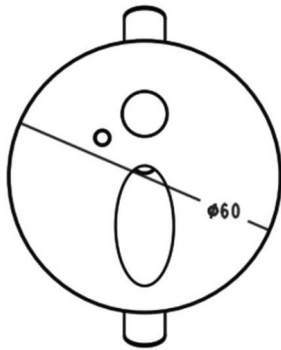

STEP R

Empotrable de pared Lavov de la familia STEP R con una potencia de 1W y una optica asimétrica.CCT 3000K. Proporciona un nivel de iluminación de 15lx con una instalación a 20cm del suelo. Driver ON-OFF.Fabricado en aluminio inyectado a presión y acabado en color Negro Incluye un sensor que detecta presencia en un rango de 1 a 3 m. IP40.

Esquema

Código artículo	86.RW01.1350.02
Tipo de producto	Indoor
Categoría	Empotrables pared
Familia	STEP R

Pictograms

Producto	
Potencia real (W)	1
Flujo luminoso real (lm)	15
Eficacia luminosa (lm/W)	Z
&Aacute;ngulo de apertura	Assymmetric
Life time (h)	50000 L80 B10
IP	40
Electrical feeding	110-265V
Color	Negro
Driver incluido	Si
Equipo	ON-OFF
Power Factor	ON-OFF
Flicker Free	Si
Light source	LED
Temperatura de color (K)	3000
Consistencia de color (SDCM)	SDCM<3
CRI	90