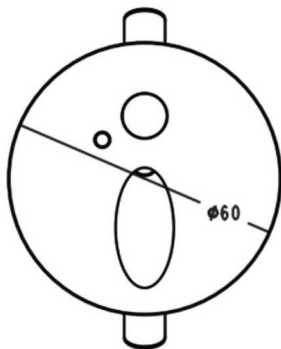

STEP R

Empotrable de pared Lavov de la familia STEP R con una potencia de 1W y una optica asimétrica.CCT 3000K. Proporciona un nivel de iluminación de 15lx con una instalación a 20cm del suelo. Driver ON-OFF.Fabricado en aluminio inyectado a presión y acabado en color Negro Incluye un sensor que detecta presencia en un rango de 1 a 3 m. IP40.

Código artículo	86.RW01.1350.02
Tipo de producto	Indoor
Categoría	Empotrables pared
Familia	STEP R
Pictograms	

Esquema

Producto	
Potencia real (W)	1
Flujo luminoso real (lm)	15
Eficacia luminosa (lm/W)	Z
&Aacute;ngulo de apertura	Assymmetric
Life time (h)	50000 L80 B10
IP	40
Electrical feeding	110-265V
Color	Negro
Driver incluido	Si
Equipo	ON-OFF
Power Factor	ON-OFF
Flicker Free	Si
Light source	LED
Temperatura de color (K)	3000
Consistencia de color (SDCM)	SDCM<3
CRI	90