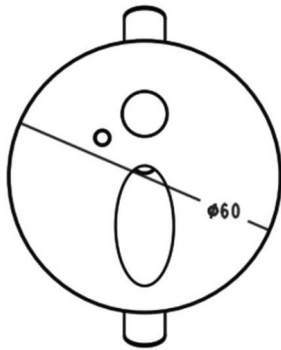

STEP R

Empotrable de pared Lavov de la familia STEP R con una potencia de 1W y una optica asimétrica.CCT 3000K. Proporciona un nivel de iluminación de 15lx con una instalación a 20cm del suelo. Driver ON-OFF.Fabricado en aluminio inyectado a presión y acabado en color Negro Incluye un sensor que detecta presencia en un rango de 1 a 3 m. IP40.

Esquema

Código artículo	86.RW01.1350.02
Tipo de producto	Indoor
Categoría	Empotrables pared
Familia	STEP R

Pictograms

Producto	
Potencia real (W)	1
Flujo luminoso real (lm)	15
Eficacia luminosa (lm/W)	Z
Ángulo de apertura	Assymmetric
Tiempo de vida	50000 L80 B10
IP	40
Electrical feeding	110-265V
Color	Negro
Driver incluido	Si
Equipo	ON-OFF
Power Factor	ON-OFF
Flicker Free	Si
Fuente de luz	LED
Tipo de LED	SMD
Temperatura de color (K)	3000
Consistencia de color (SDCM)	SDCM3
CRI	90