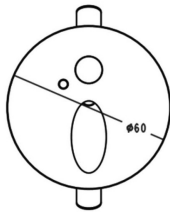

STEP R

Empotrable de pared Lavov de la familia STEP R con una potencia de 1W y una optica asimétrica.CCT 3000K. Proporciona un nivel de iluminación de 15lx con una instalación a 20cm del suelo. Driver ON-OFF.Fabricado en aluminio inyectado a presión y acabado en colorNegro Incluye un sensor que detecta presencia en un rango de 1 a 3 m. IP40.

Código artículo	86.RW01.1350.02
Tipo de producto	Indoor
Categoría	Empotrables pared
Familia	STEP R
Pictograms	

Esquema

Producto	
Potencia real (W)	1
Flujo luminoso real (lm)	15
Eficacia luminosa (lm/W)	Z
Ángulo de apertura	Assymmetric
Life time (h)	50000 L80 B10
IP	40
Electrical feeding	110-265V
Color	Negro
Driver incluido	Si
Equipo	ON-OFF
Power Factor	ON-OFF
Flicker Free	Si
Light source	LED
Temperatura de color (K)	3000
Consistencia de color (SDCM)	SDCM<3
CRI	90