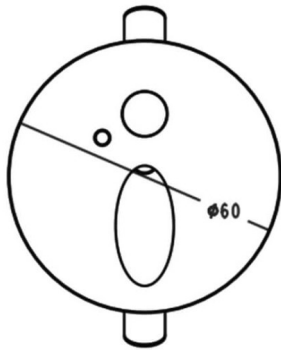

STEP R

Empotrable de pared Lavov de la familia STEP R con una potencia de 1W y una optica asimétrica.CCT 3000K. Proporciona un nivel de iluminación de 15lx con una instalación a 20cm del suelo. Driver ON-OFF.Fabricado en aluminio inyectado a presión y acabado en colorGris Incluye un sensor que detecta presencia en un rango de 1 a 3 m. IP40.

Código artículo	86.RW01.1350.03
Tipo de producto	Indoor
Categoría	Empotrables pared
Familia	STEP R
Pictograms	

Esquema

Producto	
Potencia real (W)	1
Flujo luminoso real (lm)	15
Eficacia luminosa (lm/W)	Z
Ángulo de apertura	Assymmetric
Tiempo de vida	50000 L80 B10
IP	40
Electrical feeding	110-265V
Color	Gris
Driver incluido	Si
Equipo	ON-OFF
Power Factor	ON-OFF
Flicker Free	Si
Fuente de luz	LED
Tipo de LED	SMD
Temperatura de color (K)	3000
Consistencia de color (SDCM)	SDCM3
CRI	90