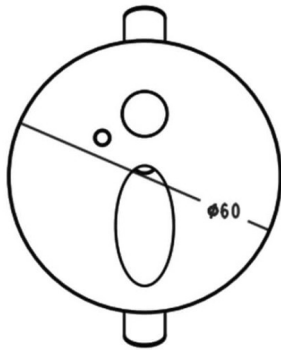

Esquema

**STEP R**

Empotrable de pared Lavov de la familia STEP R con una potencia de 1W y una optica asimétrica.CCT 3000K. Proporciona un nivel de iluminación de 15lx con una instalación a 20cm del suelo. Driver ON-OFF.Fabricado en aluminio inyectado a presión y acabado en colorGris Incluye un sensor que detecta presencia en un rango de 1 a 3 m. IP40.

Código artículo	86.RW01.1350.03
Tipo de producto	Indoor
Categoría	Empotrables pared
Familia	STEP R

Pictograms

Producto	
Potencia real (W)	1
Flujo luminoso real (lm)	15
Eficacia luminosa (lm/W)	Z
Ángulo de apertura	Assymmetric
Tiempo de vida	50000 L80 B10
IP	40
Electrical feeding	110-265V
Color	Gris
Driver incluido	Si
Equipo	ON-OFF
Power Factor	ON-OFF
Flicker Free	Si
Fuente de luz	LED
Tipo de LED	SMD
Temperatura de color (K)	3000
Consistencia de color (SDCM)	SDCM3
CRI	90