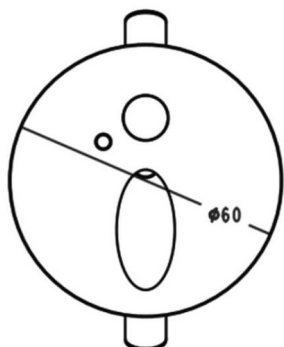

STEP R

Empotrable de pared Lavov de la familia STEP R con una potencia de 1W y una optica asimétrica.CCT 3000K. Proporciona un nivel de iluminación de 15lx con una instalación a 20cm del suelo. Driver ON-OFF.Fabricado en aluminio inyectado a presión y acabado en colorGris Incluye un sensor que detecta presencia en un rango de 1 a 3 m. IP40.

Código artículo	86.RW01.1350.03
Tipo de producto	Indoor
Categoría	Empotrables pared
Familia	STEP R
Pictograms	

Esquema

Producto	
Potencia real (W)	1
Flujo luminoso real (lm)	15
Eficacia luminosa (lm/W)	Z
&Aacute;ngulo de apertura	Assymetric
Life time (h)	50000 L80 B10
IP	40
Electrical feeding	110-265V
Color	Gris
Driver incluido	Si
Equipo	ON-OFF
Power Factor	ON-OFF
Flicker Free	Si
Light source	LED
Temperatura de color (K)	3000
Consistencia de color (SDCM)	SDCM<3
CRI	90