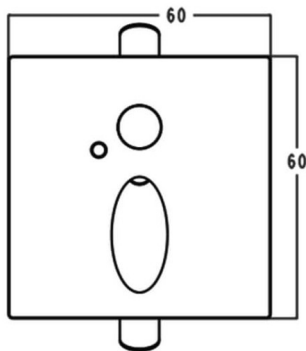

### STEP S

Empotrable de pared Lavov de la familia STEP S con una potencia de 1W y una optica asimétrica.CCT 3000K. Proporciona un nivel de iluminación de 15lx con una instalación a 20cm del suelo. Driver ON-OFF.Fabricado en aluminio inyectado a presión y acabado en color Negro Incluye un sensor que detecta presencia en un rango de 1 a 3 m. IP40.

### Esquema

<b>Código artículo</b>	<b>86.RW02.1350.02</b>
<b>Tipo de producto</b>	<b>Indoor</b>
<b>Categoría</b>	<b>Empotrables pared</b>
<b>Familia</b>	<b>STEP S</b>
<b>Pictograms</b>	

<b>Producto</b>	
<b>Potencia real (W)</b>	<b>1</b>
<b>Flujo luminoso real (lm)</b>	<b>15</b>
<b>Eficacia luminosa (lm/W)</b>	<b>Z</b>
<b>Ángulo de apertura</b>	<b>Assymmetric</b>
<b>Tiempo de vida</b>	<b>50000 L80 B10</b>
<b>IP</b>	<b>40</b>
<b>Electrical feeding</b>	<b>110-265V</b>
<b>Color</b>	<b>Negro</b>
<b>Driver incluido</b>	<b>Si</b>
<b>Equipo</b>	<b>ON-OFF</b>
<b>Power Factor</b>	<b>ON-OFF</b>
<b>Flicker Free</b>	<b>Si</b>
<b>Fuente de luz</b>	<b>LED</b>
<b>Tipo de LED</b>	<b>SMD</b>
<b>Temperatura de color (K)</b>	<b>3000</b>
<b>Consistencia de color (SDCM)</b>	<b>SDCM3</b>
<b>CRI</b>	<b>90</b>