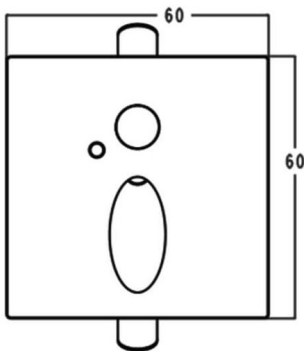

STEP S

Empotrable de pared Lavov de la familia STEP S con una potencia de 1W y una optica asimétrica.CCT 3000K. Proporciona un nivel de iluminación de 15lx con una instalación a 20cm del suelo. Driver ON-OFF.Fabricado en aluminio inyectado a presión y acabado en colorGris Incluye un sensor que detecta presencia en un rango de 1 a 3 m. IP40.

Esquema

Código artículo	86.RW02.1350.03
Tipo de producto	Indoor
Categoría	Empotrables pared
Familia	STEP S
Pictograms	

Producto	
Potencia real (W)	1
Flujo luminoso real (lm)	15
Eficacia luminosa (lm/W)	Z
Ángulo de apertura	Assymmetric
Tiempo de vida	50000 L80 B10
IP	40
Electrical feeding	110-265V
Color	Gris
Driver incluido	Si
Equipo	ON-OFF
Power Factor	ON-OFF
Flicker Free	Si
Fuente de luz	LED
Tipo de LED	SMD
Temperatura de color (K)	3000
Consistencia de color (SDCM)	SDCM3
CRI	90