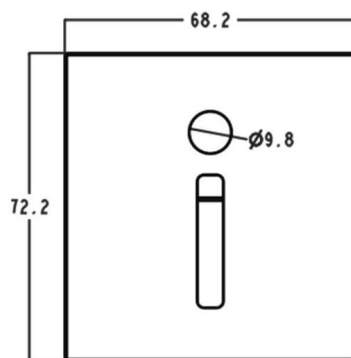

STEP SR

Empotrable de pared Lavov de la familia STEP SR con una potencia de 1.6W y una optica asimétrica.CCT 3000K.

Proporciona un nivel de iluminación de 15lx con una instalación a 20cm del suelo. Driver ON-OFF.Fabricado en aluminio inyectado a presión y acabado en colorBlanco Incluye un sensor que detecta presencia en un rango de 1 a 3 m. IP40.

Esquema

Código artículo	86.RW03.1350.01
Tipo de producto	Indoor
Categoría	Empotrables pared
Familia	STEP SR
Pictograms	

Producto	
Potencia real (W)	1.6
Flujo luminoso real (lm)	15
Eficacia luminosa (lm/W)	Z
Ángulo de apertura	Assymmetric
Tiempo de vida	50000 L80 B10
IP	65
Electrical feeding	110-265V
Color	Blanco
Driver incluido	Si
Equipo	ON-OFF
Power Factor	ON-OFF
Flicker Free	Si
Fuente de luz	LED
Tipo de LED	SMD
Temperatura de color (K)	3000
Consistencia de color (SDCM)	SDCM3
CRI	90