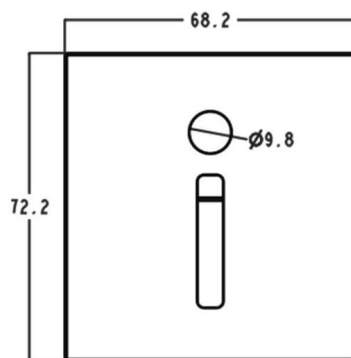

### STEP SR

Empotrable de pared Lavov de la familia STEP SR con una potencia de 1.6W y una optica asimétrica.CCT 3000K.

Proporciona un nivel de iluminación de 15lx con una instalación a 20cm del suelo. Driver ON-OFF.Fabricado en aluminio inyectado a presión y acabado en colorBlanco Incluye un sensor que detecta presencia en un rango de 1 a 3 m. IP40.

### Esquema

|                         |                          |
|-------------------------|--------------------------|
| <b>Código artículo</b>  | <b>86.RW03.1350.01</b>   |
| <b>Tipo de producto</b> | <b>Indoor</b>            |
| <b>Categoría</b>        | <b>Empotrables pared</b> |
| <b>Familia</b>          | <b>STEP SR</b>           |
| <b>Pictograms</b>       |                          |