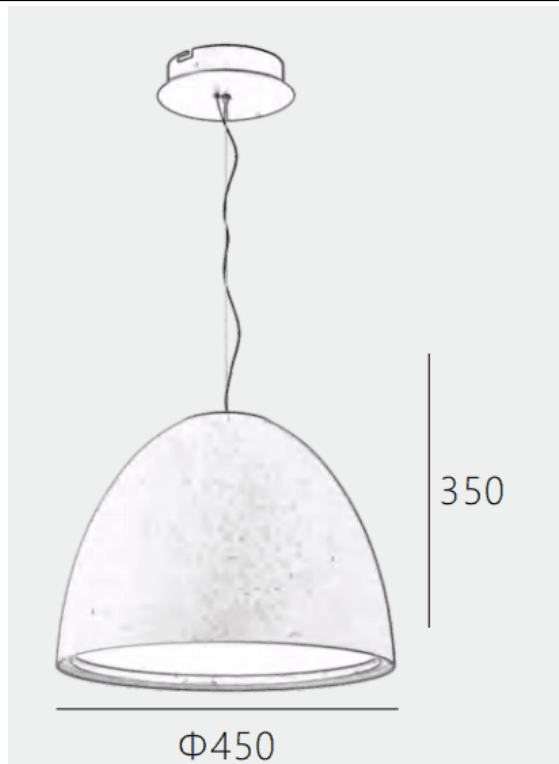

CAMPANILE

Luminaria suspendida Lavov de la familia CAMPANILE con una potencia de 38W y un ángulo de apertura del haz de 120. Acabado en color Blanco. Con un flujo luminoso total de 3800lm y una eficacia luminosa de 100lm/W. Fabricado en Aluminio inyectado a presión. Driver ON-OFF. CCT 3000K. Dimensiones D450*H350mm.

Dimensions	
Product dimensions (mm)	D450*H350

Esquema

Código artículo	86.S003.2301.01
Tipo de producto	Indoor
Categoría	Luminarias suspendidas
Familia	CAMPANILE
Pictograms	

Producto	
Potencia real (W)	38
Flujo luminoso real (lm)	3800
Eficacia luminosa (lm/W)	100
Ángulo de apertura	120
Tiempo de vida	50000h L80B10
IP	20
Color	Blanco
Driver incluido	Si
Equipo	ON-OFF
Fuente de luz	LED
Tipo de LED	SMD
Temperatura de color (K)	3000
Consistencia de color (SDCM)	SDCM3
CRI	80