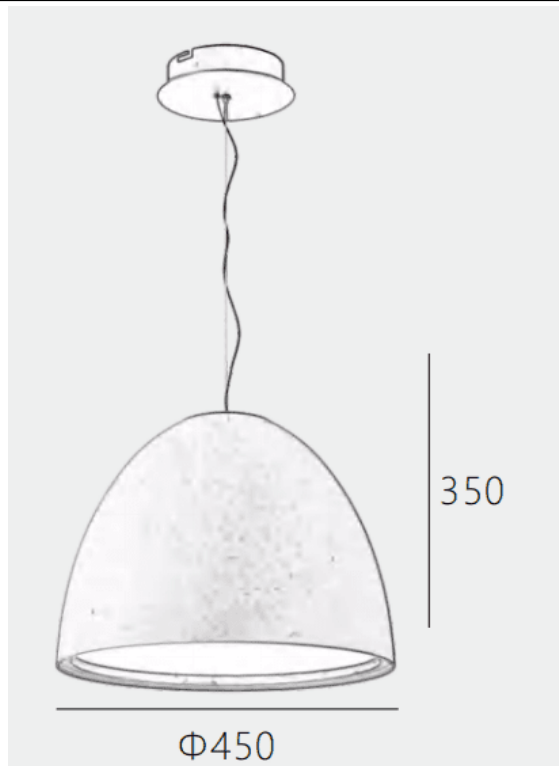

CAMPANILE

Luminaria suspendida Lavov de la familia CAMPANILE con una potencia de 38W y un ángulo de apertura del haz de 120. Acabado en color Plata. Con un flujo luminoso total de 3800lm y una eficacia luminosa de 100lm/W. Fabricado en Aluminio inyectado a presión. Driver ON-OFF. CCT 3000K. Dimensiones D450*H350mm.

Código artículo	86.S003.2301.03
Tipo de producto	Indoor
Categoría	Luminarias suspendidas
Familia	CAMPANILE
Pictograms	

Dimensions

Product dimensions (mm) **D450*H350**

Esquema

Producto	
Potencia real (W)	38
Flujo luminoso real (lm)	3800
Eficacia luminosa (lm/W)	100
Ángulo de apertura	120
Life time (h)	50000h L80B10
IP	20
Color	Plata
Driver incluido	Si
Equipo	ON-OFF
Light source	LED
Type of LED	SMD
Temperatura de color (K)	3000
Consistencia de color (SDCM)	SDCM<3
CRI	80