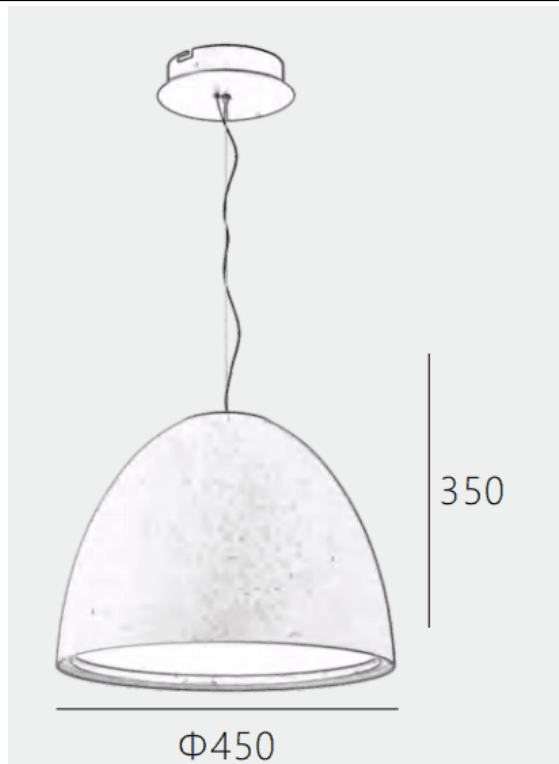

### CAMPANILE

Luminaria suspendida Lavov de la familia CAMPANILE con una potencia de 38W y un ángulo de apertura del haz de 120. Acabado en color Rojo. Con un flujo luminoso total de 3800lm y una eficacia luminosa de 100lm/W. Fabricado en Aluminio inyectado a presión. Driver ON-OFF. CCT 3000K. Dimensiones D450\*H350mm.

Dimensions	
Product dimensions (mm)	D450*H350

### Esquema

Código artículo	86.S003.2301.25
Tipo de producto	Indoor
Categoría	Luminarias suspendidas
Familia	CAMPANILE
Pictograms	

Producto	
Potencia real (W)	38
Flujo luminoso real (lm)	3800
Eficacia luminosa (lm/W)	100
Ángulo de apertura	120
Life time (h)	50000h L80B10
IP	20
Color	Rojo
Driver incluido	Si
Equipo	ON-OFF
Light source	LED
Type of LED	SMD
Temperatura de color (K)	3000
Consistencia de color (SDCM)	SDCM<3
CRI	80