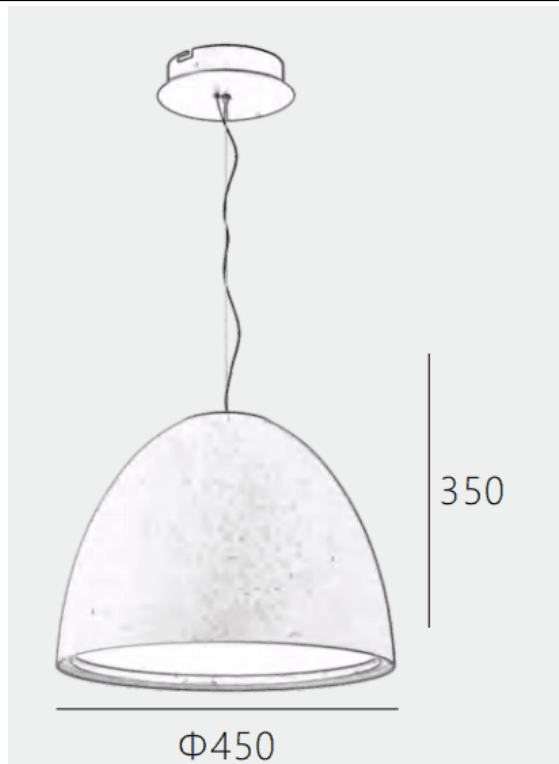

### CAMPANILE

Luminaria suspendida Lavov de la familia CAMPANILE con una potencia de 38W y un ángulo de apertura del haz de 120. Acabado en color Rojo. Con un flujo luminoso total de 3800lm y una eficacia luminosa de 100lm/W. Fabricado en Aluminio inyectado a presión. Driver ON-OFF. CCT 3000K. Dimensiones D450\*H350mm.

Dimensions	
Product dimensions (mm)	D450*H350

### Esquema

Código artículo	86.S003.2301.25
Tipo de producto	Indoor
Categoría	Luminarias suspendidas
Familia	CAMPANILE
Pictograms	

Producto	
Potencia real (W)	38
Flujo luminoso real (lm)	3800
Eficacia luminosa (lm/W)	100
Ángulo de apertura	120
Tiempo de vida	50000h L80B10
IP	20
Color	Rojo
Driver incluido	Si
Equipo	ON-OFF
Fuente de luz	LED
Tipo de LED	SMD
Temperatura de color (K)	3000
Consistencia de color (SDCM)	SDCM3
CRI	80