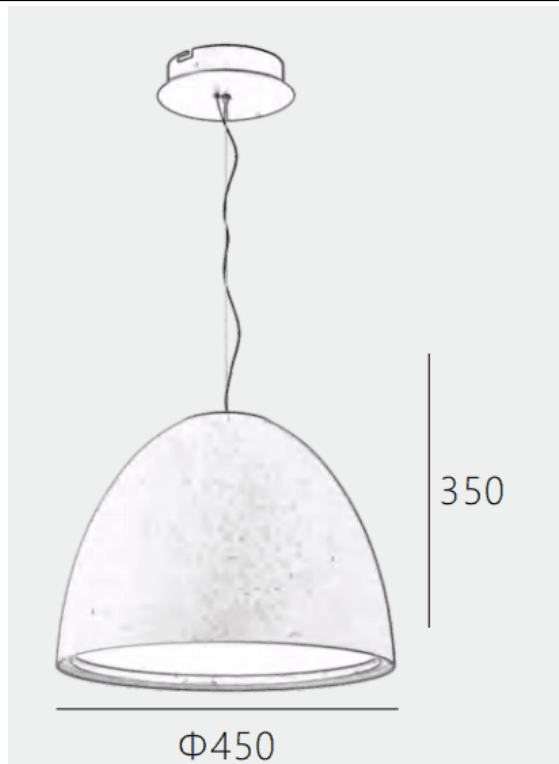

CAMPANILE

Luminaria suspendida Lavov de la familia CAMPANILE con una potencia de 38W y un ángulo de apertura del haz de 120. Acabado en color Plata. Con un flujo luminoso total de 3800lm y una eficacia luminosa de 100lm/W. Fabricado en Aluminio inyectado a presión. Driver DALI. CCT 3000K. Dimensiones D450*H350mm.

Dimensions	
Product dimensions (mm)	D450*H350

Esquema

Código artículo	86.S003.2303.03
Tipo de producto	Indoor
Categoría	Luminarias suspendidas
Familia	CAMPANILE
Pictograms	

Producto	
Potencia real (W)	38
Flujo luminoso real (lm)	3800
Eficacia luminosa (lm/W)	100
Ángulo de apertura	120
Life time (h)	50000h L80B10
IP	20
Color	Plata
Driver incluido	Si
Equipo	DALI
Light source	LED
Type of LED	SMD
Temperatura de color (K)	3000
Consistencia de color (SDCM)	SDCM<3
CRI	80