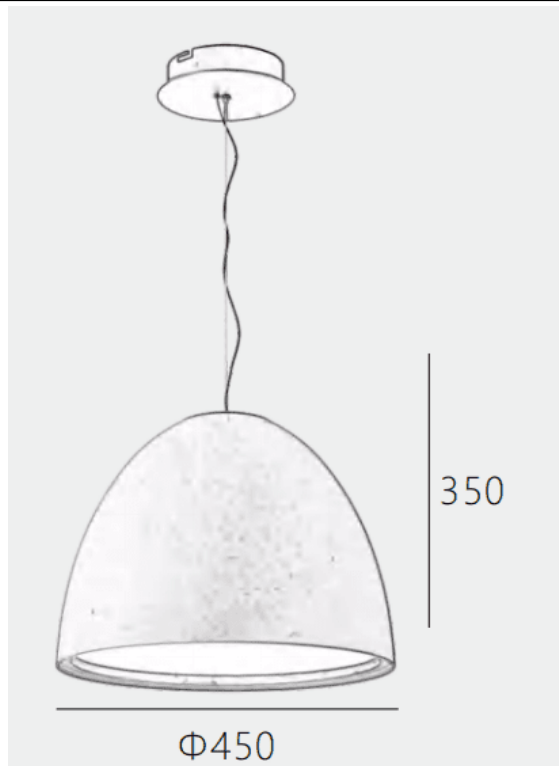

CAMPANILE

Luminaria suspendida Lavov de la familia CAMPANILE con una potencia de 38W y un ángulo de apertura del haz de 120. Acabado en color Rojo. Con un flujo luminoso total de 3800lm y una eficacia luminosa de 100lm/W. Fabricado en Aluminio inyectado a presión. Driver DALI. CCT 3000K. Dimensiones D450*H350mm.

Dimensions	
Product dimensions (mm)	D450*H350

Esquema

Código artículo	86.S003.2303.25
Tipo de producto	Indoor
Categoría	Luminarias suspendidas
Familia	CAMPANILE
Pictograms	

Producto	
Potencia real (W)	38
Flujo luminoso real (lm)	3800
Eficacia luminosa (lm/W)	100
Ángulo de apertura	120
Life time (h)	50000h L80B10
IP	20
Color	Rojo
Driver incluido	Si
Equipo	DALI
Light source	LED
Type of LED	SMD
Temperatura de color (K)	3000
Consistencia de color (SDCM)	SDCM<3
CRI	80