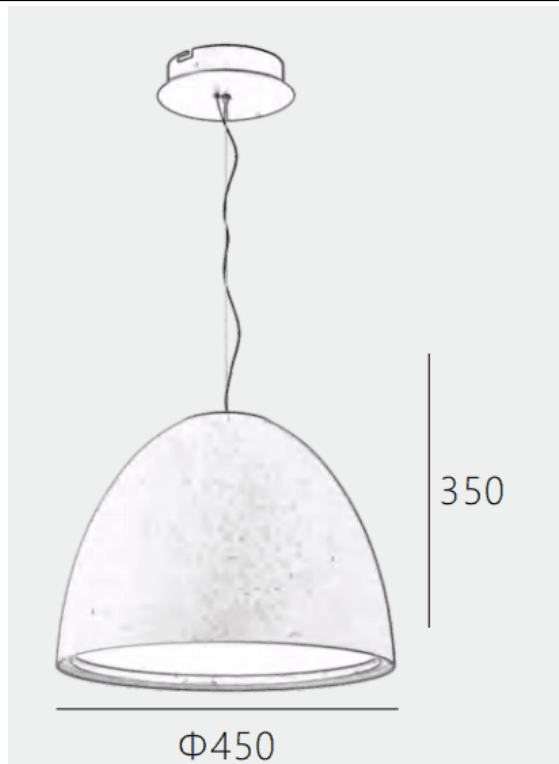

CAMPANILE

Luminaria suspendida Lavov de la familia CAMPANILE con una potencia de 38W y un ángulo de apertura del haz de 120. Acabado en color Plata. Con un flujo luminoso total de 3800lm y una eficacia luminosa de 100lm/W. Fabricado en Aluminio inyectado a presión. Driver ON-OFF. CCT 4000K. Dimensiones D450*H350mm.

Dimensions	
Product dimensions (mm)	D450*H350

Esquema

Código artículo	86.S003.2401.03
Tipo de producto	Indoor
Categoría	Luminarias suspendidas
Familia	CAMPANILE
Pictograms	

Producto	
Potencia real (W)	38
Flujo luminoso real (lm)	3800
Eficacia luminosa (lm/W)	100
Ángulo de apertura	120
Tiempo de vida	50000h L80B10
IP	20
Color	Plata
Driver incluido	Si
Equipo	ON-OFF
Fuente de luz	LED
Tipo de LED	SMD
Temperatura de color (K)	4000
Consistencia de color (SDCM)	SDCM3
CRI	80