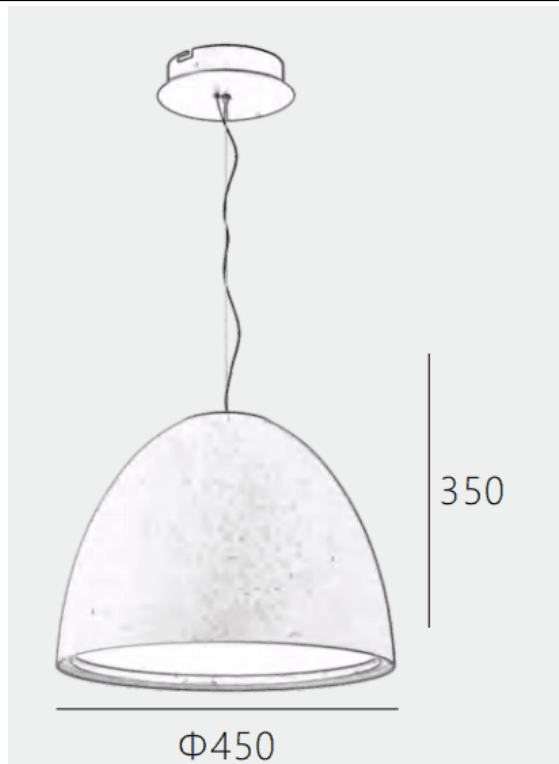

CAMPANILE

Luminaria suspendida Lavov de la familia CAMPANILE con una potencia de 38W y un ángulo de apertura del haz de 120. Acabado en color Rojo. Con un flujo luminoso total de 3800lm y una eficacia luminosa de 100lm/W. Fabricado en Aluminio inyectado a presión. Driver DALI. CCT 4000K. Dimensiones D450*H350mm.

Dimensions	
Product dimensions (mm)	D450*H350

Esquema

Código artículo	86.S003.2403.25
Tipo de producto	Indoor
Categoría	Luminarias suspendidas
Familia	CAMPANILE
Pictograms	

Producto	
Potencia real (W)	38
Flujo luminoso real (lm)	3800
Eficacia luminosa (lm/W)	100
Ángulo de apertura	120
Tiempo de vida	50000h L80B10
IP	20
Color	Rojo
Driver incluido	Si
Equipo	DALI
Fuente de luz	LED
Tipo de LED	SMD
Temperatura de color (K)	4000
Consistencia de color (SDCM)	SDCM3
CRI	80