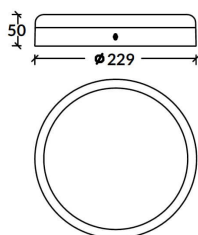

CIRCLE

Downlight de superficie Lavov de la familia CIRCLE con una potencia de 24W y una optica de 100 grados. . Fabricado en aluminio inyectado a presion con difusor de PMMA . Flujo luminoso real de 2400lm y una eficacia luminosa de 100lm/W. Acabado en color gris plata .ON-OFF driver.

Código artículo	86.SD02.2401.03
Tipo de producto	Indoor
Categoría	Downlights de superficie
Familia	CIRCLE

Pictograms

Esquema

Producto	
Potencia real (W)	24
Flujo luminoso real (lm)	2400
Eficacia luminosa (lm/W)	100
Ángulo de apertura	100
Life time (h)	50000h L80B10
IP	20
Color	Gris plata
Driver incluido	Si
Equipo	ON-OFF
Temperatura de color (K)	4000
Consistencia de color (SDCM)	SDCM<3
CRI	80