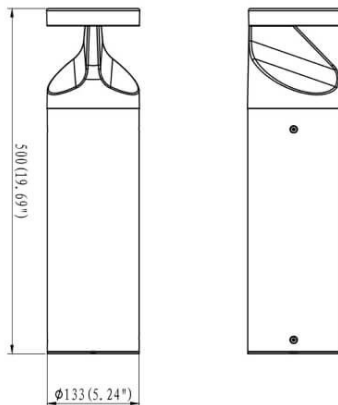

SCONE

Baliza solar de exterior Lavov de la familia SCONE con una potencia de 3W y una optica 22°X94°. Con un flujo luminoso total de 390lm y una eficacia luminosa de 130lm/W. Fabricado en Aluminio fundido a presión + PMMA, panel solar: 6V 3.0W, policristalino, Tipo de batería: Litio-Ion 3.7V 2,2AH Tiempo de carga: 5-8 horas, Tiempo de descarga: 10-12 horas Led: 130 lm/w y acabado en color negro.

Dimensions	
Product dimensions (mm)	230X520

Esquema

Código artículo	86.SO13.1300.02
Tipo de producto	Outdoor
Categoría	BALIZAS SOLAR
Familia	SCONE
Pictograms	<div style="display: flex; gap: 10px;"> <div style="border: 1px solid gray; padding: 2px;">CRI 80</div> <div style="border: 1px solid gray; padding: 2px;">IP 66</div> </div>

Producto	
Potencia real (W)	3
Flujo luminoso real (lm)	390
Eficacia luminosa (lm/W)	130
Ángulo de apertura	22°X94°
IP	66
Color	negro
Light source	LED
Temperatura de color (K)	3000K
IK	IK07