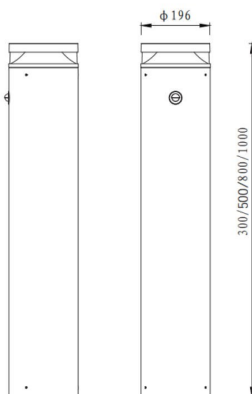

Familia	SLOT-S
----------------	---------------

Subfamilia	
-------------------	--

Pictograms	
-------------------	--

CRI	80
-----	----

IP	66
----	----

Dimensions

Product dimensions (mm) **diam 196x300**

Esquema

Producto

Potencia real (W)	3
--------------------------	----------

Flujo luminoso real (lm)	270
---------------------------------	------------

Eficacia luminosa (lm/W)	90
---------------------------------	-----------