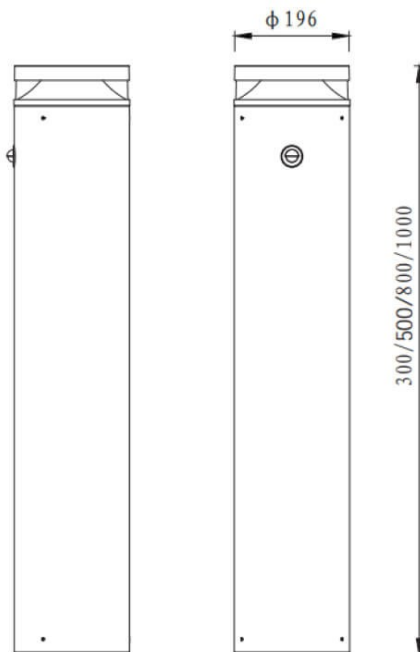

Baliza solar de exterior Lavov de la familia SLOT-R con una potencia de 3W y una optica 360°. Con un flujo luminoso total de 270lm y una eficacia luminosa de 90lm/W. Fabricado en Cuerpo de aluminio inyectado a presión,. Poste de aluminio extruido, acabado en polvo . Panel solar 6V/4W, Batería de litio oxido ferroso de 21W/h, 3,2V/6A/h, Modo de control detector de presencia. Tiempo de carga 4 hrs, tiempo de funcionamiento >3 dias. y acabado en color negro.

Dimensions

Product dimensions (mm) diam 196x300

Esquema

Código artículo	86.SO14.1300.02
Tipo de producto	Outdoor
Categoría	BALIZAS SOLAR
Familia	SLOT-S
Subfamilia	
Pictograms	<div style="display: flex; gap: 10px;"> <div style="border: 1px solid black; padding: 2px;">CRI 80</div> <div style="border: 1px solid black; padding: 2px;">IP 66</div> </div>

Producto	
Potencia real (W)	3
Flujo luminoso real (lm)	270
Eficacia luminosa (lm/W)	90
Ángulo de apertura	360°
IP	65
Color	negro
Marca del LED	SUNPU
Fuente de luz	LED
Tipo de LED	LED : 2835*80pcs
Temperatura de color (K)	3000K
IK	IK08