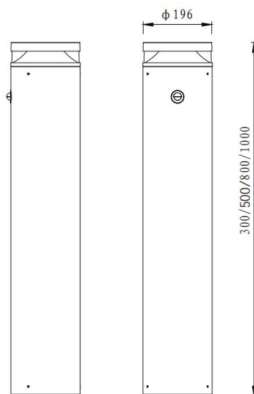

Familia	SLOT-S
----------------	---------------

Subfamilia	
-------------------	--

Pictograms	
-------------------	--

CRI	80
-----	----

IP	66
----	----

Dimensions

Product dimensions (mm) diam 196x300

Esquema

Producto

Potencia real (W)	3
--------------------------	----------

Flujo luminoso real (lm)	270
---------------------------------	------------

Eficacia luminosa (lm/W)	90
---------------------------------	-----------