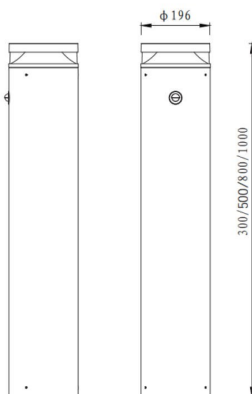

Familia	SLOT-S
----------------	---------------

Subfamilia	
-------------------	--

Pictograms		
-------------------	--	--

CRI	80
-----	----

IP	66
----	----

Dimensions

Product dimensions (mm) **diam 196x300**

Esquema

Producto

Potencia real (W)	3
--------------------------	----------

Flujo luminoso real (lm)	270
---------------------------------	------------

Eficacia luminosa (lm/W)	90
---------------------------------	-----------