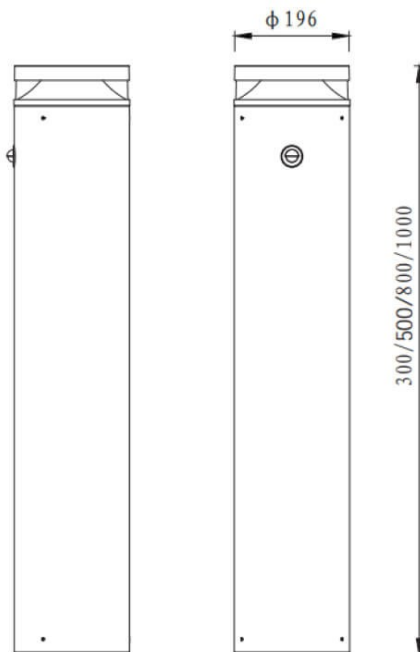

Baliza solar de exterior Lavov de la familia SLOT-R con una potencia de 3W y una optica 360°. Con un flujo luminoso total de 270lm y una eficacia luminosa de 90lm/W. Fabricado en Cuerpo de aluminio inyectado a presión,. Poste de aluminio extruido, acabado en polvo . Panel solar 6V/4W, Bateria de litio oxido ferroso de 21Wh, 3,2V/6Ah, Modo de control detector de presencia. Tiempo de carga 4 hrs, tiempo de funcionamiento >3 dias. y acabado en color negro.

Dimensions

Product dimensions (mm) diam 196x300

Esquema

Código artículo	86.SO14.1310.02
Tipo de producto	Outdoor
Categoría	BALIZAS SOLAR
Familia	SLOT-S
Subfamilia	
Pictograms	<div style="display: flex; gap: 10px;"> <div style="border: 1px solid black; padding: 2px;">CRI 80</div> <div style="border: 1px solid black; padding: 2px;">IP 66</div> </div>

Producto	
Potencia real (W)	3
Flujo luminoso real (lm)	270
Eficacia luminosa (lm/W)	90
Ángulo de apertura	360°
IP	65
Color	negro
Marca del LED	SUNPU
Fuente de luz	LED
Tipo de LED	LED : 2835*80pcs
Temperatura de color (K)	3000K
IK	IK08