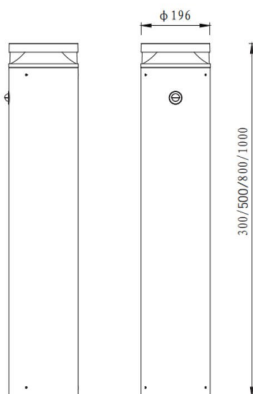

Familia	SLOT-S
----------------	---------------

Subfamilia	
-------------------	--

Pictograms	
-------------------	--

CRI
80IP
66

Dimensions

Product dimensions (mm) diam 196x500

Esquema

Producto

Potencia real (W)	3
--------------------------	----------

Flujo luminoso real (lm)	270
---------------------------------	------------

Eficacia luminosa (lm/W)	90
---------------------------------	-----------