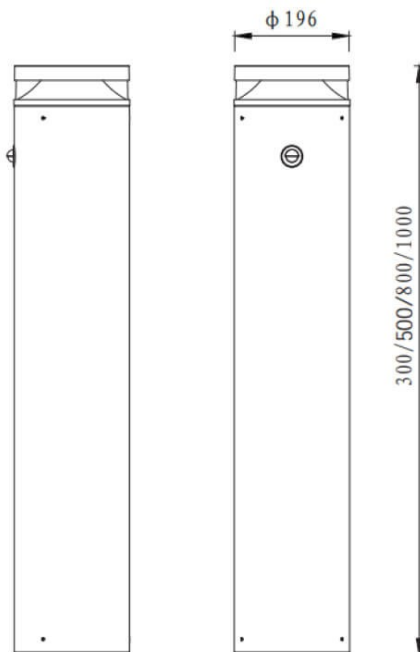

Baliza solar de exterior Lavov de la familia SLOT-R con una potencia de 3W y una optica 360°. Con un flujo luminoso total de 270lm y una eficacia luminosa de 90lm/W. Fabricado en Cuerpo de aluminio inyectado a presión,. Poste de aluminio extruido, acabado en polvo . Panel solar 6V/4W, Bateria de litio oxido ferroso de 21Wh, 3,2V/6Ah, Modo de control detector de presencia. Tiempo de carga 4 hrs, tiempo de funcionamiento >3 dias. y acabado en color negro.

Dimensions

Product dimensions (mm) diam 196x500

Esquema

Código artículo	86.SO14.2300.02
Tipo de producto	Outdoor
Categoría	BALIZAS SOLAR
Familia	SLOT-S
Subfamilia	
Pictograms	<div style="display: flex; gap: 10px;"> <div style="border: 1px solid black; padding: 2px;">CRI 80</div> <div style="border: 1px solid black; padding: 2px;">IP 66</div> </div>

Producto	
Potencia real (W)	3
Flujo luminoso real (lm)	270
Eficacia luminosa (lm/W)	90
Ángulo de apertura	360°
IP	65
Color	negro
Marca del LED	SUNPU
Fuente de luz	LED
Tipo de LED	LED : 2835*80pcs
Temperatura de color (K)	3000K
IK	IK08