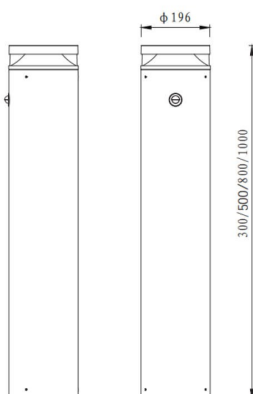

Familia	SLOT-S
----------------	---------------

Subfamilia	
-------------------	--

Pictograms		
-------------------	--	--

CRI	80
-----	----

IP	66
----	----

Dimensions

Product dimensions (mm) **diam 196x500**

Esquema

Producto

Potencia real (W)	3
--------------------------	----------

Flujo luminoso real (lm)	270
---------------------------------	------------

Eficacia luminosa (lm/W)	90
---------------------------------	-----------