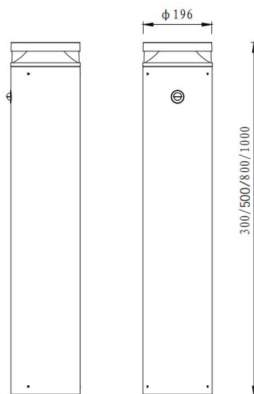

Familia	SLOT-S
----------------	---------------

Subfamilia	
-------------------	--

Pictograms	
-------------------	--

CRI	80
-----	----

IP	66
----	----

Dimensions

Product dimensions (mm) diam 196x500

Esquema

Producto

Potencia real (W)	3
--------------------------	----------

Flujo luminoso real (lm)	270
---------------------------------	------------

Eficacia luminosa (lm/W)	90
---------------------------------	-----------