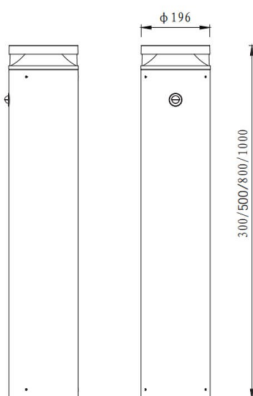

Familia	SLOT-S
----------------	---------------

Subfamilia	
-------------------	--

Pictograms	
-------------------	--

CRI	80
-----	----

IP	66
----	----

Dimensions

Product dimensions (mm) **diam 196x800**

Esquema

Producto

Potencia real (W)	3
--------------------------	----------

Flujo luminoso real (lm)	270
---------------------------------	------------

Eficacia luminosa (lm/W)	90
---------------------------------	-----------