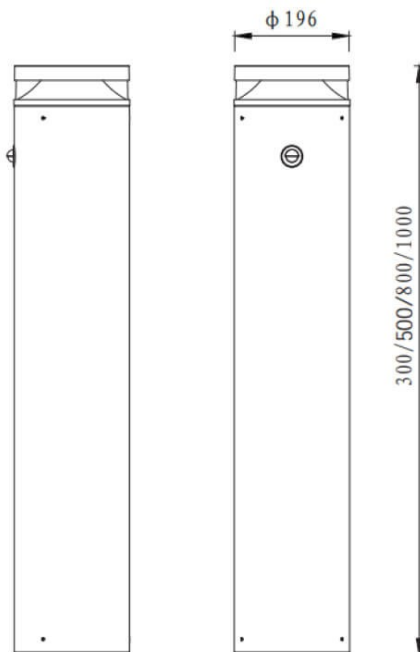

Baliza solar de exterior Lavov de la familia SLOT-R con una potencia de 3W y una optica 360°. Con un flujo luminoso total de 270lm y una eficacia luminosa de 90lm/W. Fabricado en Cuerpo de aluminio inyectado a presión,. Poste de aluminio extruido, acabado en polvo . Panel solar 6V/4W, Bateria de litio oxido ferroso de 21Wh, 3,2V/6Ah, Modo de control detector de presencia. Tiempo de carga 4 hrs, tiempo de funcionamiento >3 dias. y acabado en color negro.

Dimensions

Product dimensions (mm) diam 196x800

Esquema

Código artículo	86.SO14.3300.02
Tipo de producto	Outdoor
Categoría	BALIZAS SOLAR
Familia	SLOT-S
Subfamilia	
Pictograms	<div style="display: flex; gap: 10px;"> <div style="border: 1px solid black; padding: 2px;">CRI 80</div> <div style="border: 1px solid black; padding: 2px;">IP 66</div> </div>

Producto	
Potencia real (W)	3
Flujo luminoso real (lm)	270
Eficacia luminosa (lm/W)	90
Ángulo de apertura	360°
IP	65
Color	negro
Marca del LED	SUNPU
Fuente de luz	LED
Tipo de LED	LED : 2835*80pcs
Temperatura de color (K)	3000K
IK	IK08