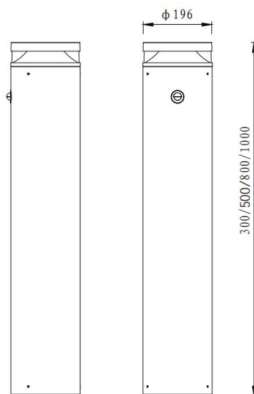

Familia	SLOT-S
----------------	---------------

Subfamilia	
-------------------	--

Pictograms	
-------------------	--

CRI	80
-----	----

IP	66
----	----

Dimensions

Product dimensions (mm) diam 196x800

Esquema

Producto

Potencia real (W)	3
--------------------------	----------

Flujo luminoso real (lm)	270
---------------------------------	------------

Eficacia luminosa (lm/W)	90
---------------------------------	-----------