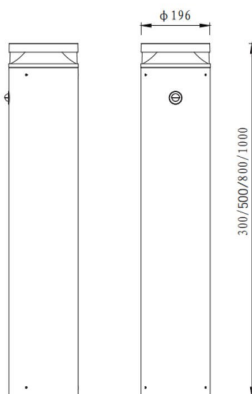

Familia	SLOT-S
----------------	---------------

Subfamilia	
-------------------	--

Pictograms	
-------------------	--

CRI	80
-----	----

IP	66
----	----

Dimensions

Product dimensions (mm) **diam 196x800**

Esquema

Producto

Potencia real (W)	3
--------------------------	----------

Flujo luminoso real (lm)	270
---------------------------------	------------

Eficacia luminosa (lm/W)	90
---------------------------------	-----------