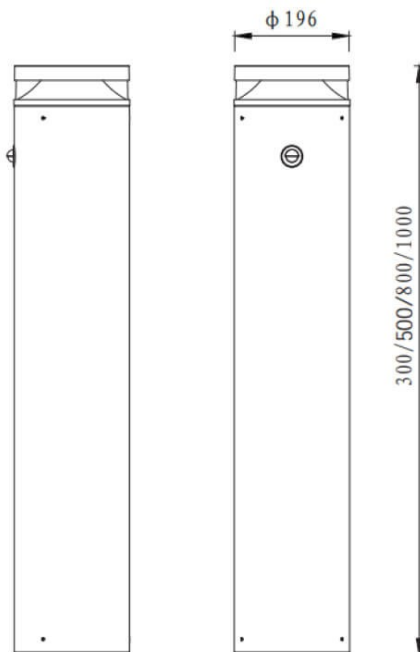

Baliza solar de exterior Lavov de la familia SLOT-R con una potencia de 3W y una optica 180°. Con un flujo luminoso total de 270lm y una eficacia luminosa de 90lm/W. Fabricado en Cuerpo de aluminio inyectado a presión,. Poste de aluminio extruido, acabado en polvo . Panel solar 6V/4W, Bateria de litio oxido ferroso de 21Wh, 3,2V/6Ah, Modo de control detector de presencia. Tiempo de carga 4 hrs, tiempo de funcionamiento >3 días. y acabado en color negro.

Dimensions

Product dimensions (mm) diam 196x800

Esquema

Código artículo	86.SO14.3310.02
Tipo de producto	Outdoor
Categoría	BALIZAS SOLAR
Familia	SLOT-S
Subfamilia	
Pictograms	CRI 80 IP 66

Producto	
Potencia real (W)	3
Flujo luminoso real (lm)	270
Eficacia luminosa (lm/W)	90
Ángulo de apertura	180°
IP	65
Color	negro
Marca del LED	SUNPU
Fuente de luz	LED
Tipo de LED	LED : 2835*80pcs
Temperatura de color (K)	3000K
IK	IK08