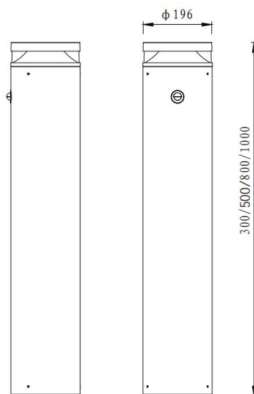

Familia	SLOT-S
----------------	---------------

Subfamilia	
-------------------	--

Pictograms	
-------------------	--

CRI	80
-----	----

IP	66
----	----

Dimensions

Product dimensions (mm) diam 196x1000

Esquema

Producto

Potencia real (W)	3
--------------------------	----------

Flujo luminoso real (lm)	270
---------------------------------	------------

Eficacia luminosa (lm/W)	90
---------------------------------	-----------