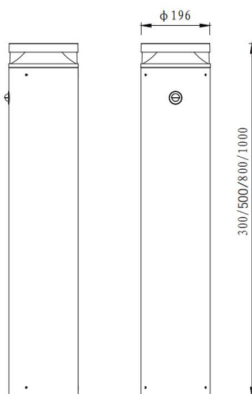

Familia	SLOT-S
----------------	---------------

Subfamilia	
-------------------	--

Pictograms		
-------------------	--	--

CRI	80
-----	----

IP	66
----	----

Dimensions

Product dimensions (mm) **diam 196x1000**

Esquema

Producto

Potencia real (W)	3
--------------------------	----------

Flujo luminoso real (lm)	270
---------------------------------	------------

Eficacia luminosa (lm/W)	90
---------------------------------	-----------