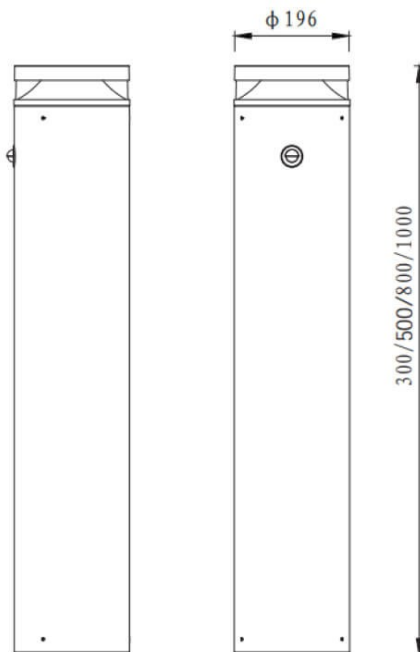

Baliza solar de exterior Lavov de la familia SLOT-R con una potencia de 3W y una optica 360°. Con un flujo luminoso total de 270lm y una eficacia luminosa de 90lm/W. Fabricado en Cuerpo de aluminio inyectado a presión,. Poste de aluminio extruido, acabado en polvo . Panel solar 6V/4W, Bateria de litio oxido ferroso de 21Wh, 3,2V/6Ah, Modo de control detector de presencia. Tiempo de carga 4 hrs, tiempo de funcionamiento >3 días. y acabado en color negro.

Dimensions

Product dimensions (mm) diam 196x1000

Esquema

Código artículo	86.SO14.4300.02
Tipo de producto	Outdoor
Categoría	BALIZAS SOLAR
Familia	SLOT-S
Subfamilia	
Pictograms	<div style="display: flex; gap: 10px;"> <div style="border: 1px solid black; padding: 2px;">CRI 80</div> <div style="border: 1px solid black; padding: 2px;">IP 66</div> </div>

Producto	
Potencia real (W)	3
Flujo luminoso real (lm)	270
Eficacia luminosa (lm/W)	90
Ángulo de apertura	360°
IP	65
Color	negro
Marca del LED	SUNPU
Fuente de luz	LED
Tipo de LED	LED : 2835*80pcs
Temperatura de color (K)	3000K
IK	IK08