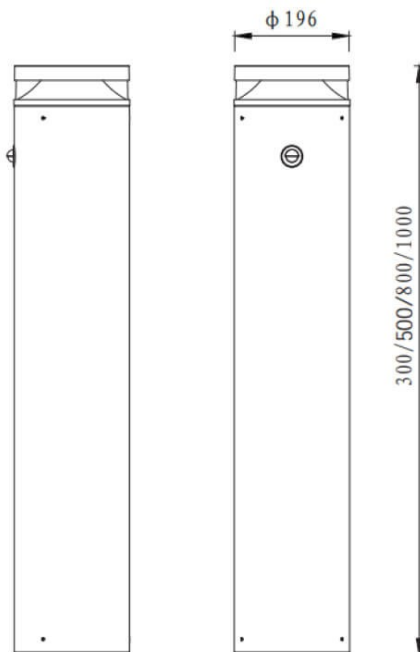

Baliza solar de exterior Lavov de la familia SLOT-R con una potencia de 3W y una optica 180°. Con un flujo luminoso total de 270lm y una eficacia luminosa de 90lm/W. Fabricado en Cuerpo de aluminio inyectado a presión,. Poste de aluminio extruido, acabado en polvo . Panel solar 6V/4W, Bateria de litio oxido ferroso de 21W/h, 3,2V/6A/h, Modo de control detector de presencia. Tiempo de carga 4 hrs, tiempo de funcionamiento >3 dias. y acabado en color negro.

Dimensions

Product dimensions (mm) diam 196x1000

Esquema

Código artículo	86.SO14.4310.02
Tipo de producto	Outdoor
Categoría	BALIZAS SOLAR
Familia	SLOT-S
Subfamilia	
Pictograms	<div style="display: flex; gap: 10px;"> <div style="border: 1px solid black; padding: 2px;">CRI 80</div> <div style="border: 1px solid black; padding: 2px;">IP 66</div> </div>

Producto	
Potencia real (W)	3
Flujo luminoso real (lm)	270
Eficacia luminosa (lm/W)	90
Ángulo de apertura	180°
IP	65
Color	negro
Marca del LED	SUNPU
Fuente de luz	LED
Tipo de LED	LED : 2835*80pcs
Temperatura de color (K)	3000K
IK	IK08