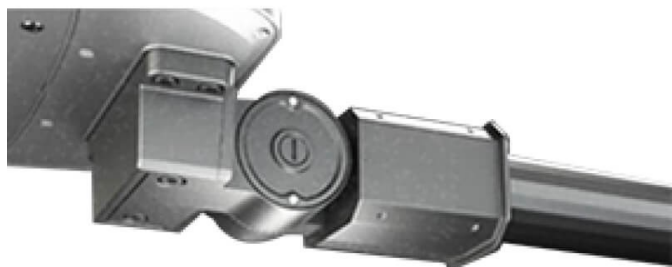

---

**SOLAR TABLET Accessories**

---

Accesorio Lavov para montaje en poste redondo.

---

<b>Código artículo</b>	<b>86.SO20.0002.03</b>
<b>Tipo de producto</b>	<b>Outdoor</b>
<b>Categoría</b>	<b>ALUMBRADO PUBLICO SOLAR</b>
<b>Familia</b>	<b>SOLARTABLET</b>
<b>Subfamilia</b>	<b>SOLAR TABLET Accessories</b>
<b>Pictograms</b>	

---

<b>Producto</b>	
<b>Color</b>	<b>gris</b>

---