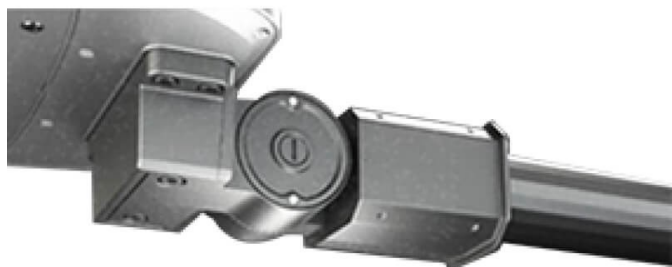

SOLARTABLET

Accesorio Lavov para montaje en poste redondo.

Código artículo	86.SO20.0002.03
------------------------	------------------------

Tipo de producto	Outdoor
-------------------------	----------------

Categoría	ALUMBRADO PUBLICO SOLAR
------------------	------------------------------------

Familia	SOLARTABLET
----------------	--------------------

Pictograms

Producto

Color	gris
--------------	-------------