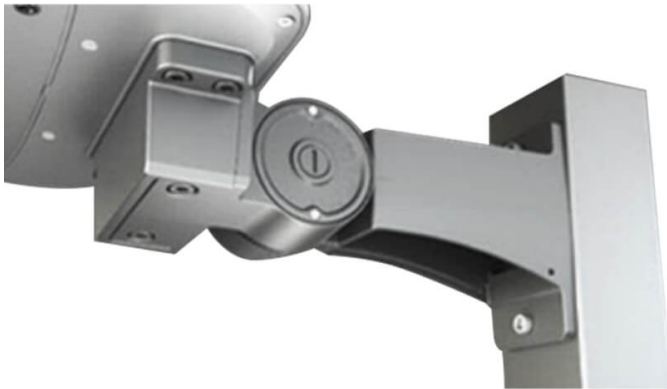

SOLARTABLET

Accesorio Lavov para montaje en poste cuadrado.

Código artículo	86.SO20.0003.03
------------------------	------------------------

Tipo de producto	Outdoor
-------------------------	----------------

Categoría	ALUMBRADO PUBLICO SOLAR
------------------	------------------------------------

Familia	SOLARTABLET
----------------	--------------------

Pictograms

Producto	
-----------------	--

Color	gris
--------------	-------------