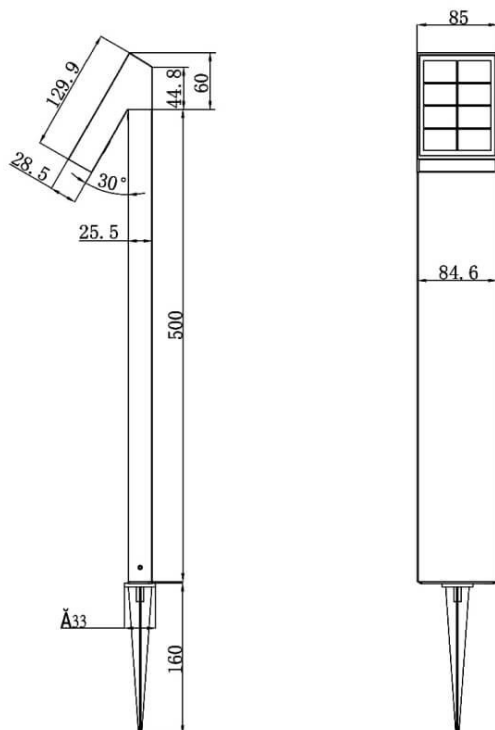

S-ONE

Baliza solar de exterior Lavov de la familia S-ONE con una potencia de 3.125W y una optica 180°. Con un flujo luminoso total de 500lm y una eficacia luminosa de 160lm/W. Fabricado en y acabado en color negro.

Código artículo	86.SO29.1300.02
Tipo de producto	Outdoor
Categoría	BALIZAS SOLAR
Familia	S-ONE
Pictograms	<div style="display: flex; gap: 10px;"> <div style="border: 1px solid black; padding: 2px;">CRI 80</div> <div style="border: 1px solid black; padding: 2px;">IP 65</div> </div>

Dimensions

Product dimensions (mm) **85x25,5x500mm**

Esquema

Producto

Potencia real (W)	3.125
Flujo luminoso real (lm)	500
Eficacia luminosa (lm/W)	160
Ángulo de apertura	180°
IP	65
Color	negro
Light source	LED
Type of LED	3031 OSRAM
Temperatura de color (K)	3000K
IK	IK09