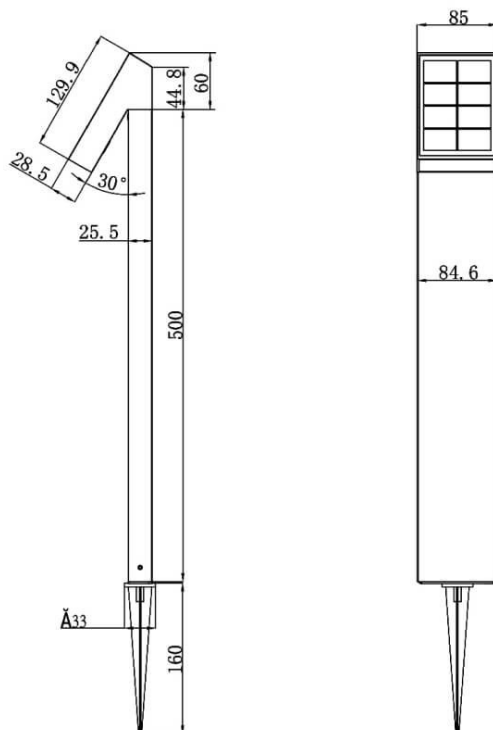

S-ONE

Baliza solar de exterior Lavov de la familia S-ONE con una potencia de 3.125W y una optica 180°. Con un flujo luminoso total de 500lm y una eficacia luminosa de 160lm/W. Fabricado en y acabado en color negro.

Familia	S-ONE
----------------	--------------

Pictograms	<table border="1"> <tr> <td>CRI</td> <td>IP</td> </tr> <tr> <td>80</td> <td>65</td> </tr> </table>	CRI	IP	80	65
CRI	IP				
80	65				

Dimensions

Product dimensions (mm)	85x25,5x500mm
--------------------------------	----------------------

Esquema

Producto

Potencia real (W)	3.125
--------------------------	--------------

Flujo luminoso real (lm)	500
---------------------------------	------------

Eficacia luminosa (lm/W)	160
---------------------------------	------------

Ángulo de apertura	180°
---------------------------	-------------

IP	65
-----------	-----------

Color	negro
--------------	--------------

Fuente de luz	LED
----------------------	------------

Tipo de LED	3031 OSRAM
--------------------	-------------------