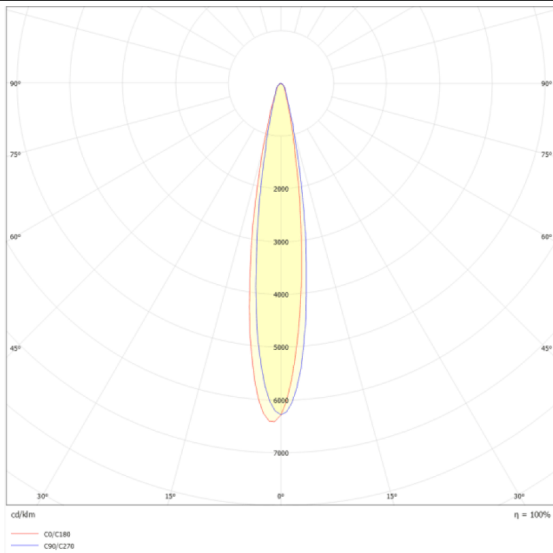

Micro 5

Proyector a carril Lavov de la familia Micro con una potencia de 12W y una optica de 12 grados. Con un flujo luminoso total de 1200lm y una eficacia luminosa de 100lm/W.CCT 3000K.

Fabricado en aluminio inyectado a presion y acabado en color blanco .ON-OFF driver.

Esquema

Curva fotométrica

Código artículo	86.T001.1311.01
Tipo de producto	Indoor
Categoría	Proyectores a carril
Familia	Micro
Subfamilia	Micro 5

Pictograms

Producto	
Potencia real (W)	12
Flujo luminoso real (lm)	1200
Eficacia luminosa (lm/W)	100
Ángulo de apertura	12
Life time (h)	50000h L80B10
IP	20
Electrical class insulation	Clase I
Operating temperature	-20 +35
Color	Blanco
Equipo	ON-OFF
Light source	LED
Type of LED	SMD
Temperatura de color (K)	3000
Consistencia de color (SDCM)	SDCM<3
CRI	90