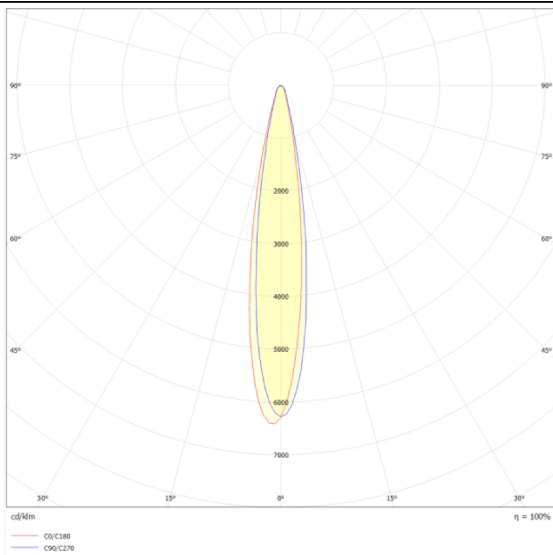

Micro 5

Proyector a carril Lavov de la familia Micro con una potencia de 12W y una optica de 12 grados. Con un flujo luminoso total de 1200lm y una eficacia luminosa de 100lm/W.CCT 3000K.

Fabricado en aluminio inyectado a presion y acabado en color blanco .ON-OFF driver.

Esquema

Curva fotométrica

Código artículo	86.T001.1311.01
Tipo de producto	Indoor
Categoría	Proyectores a carril
Familia	Micro
Subfamilia	Micro 5

Pictograms

Producto

Potencia real (W)	12
Flujo luminoso real (lm)	1200
Eficacia luminosa (lm/W)	100
Ángulo de apertura	12
Tiempo de vida	50000h L80B10
IP	20
Clase de aislamiento	Clase I
Temperatura de trabajo	-20 +35
Color	Blanco
Equipo	ON-OFF
Fuente de luz	LED
Tipo de LED	SMD
Temperatura de color (K)	3000
Consistencia de color (SDCM)	SDCM3
CRI	90