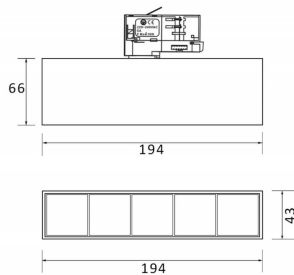

Micro 5

Lavov Tracklight de la familia Micro con una potencia de 12W y una optica de 12 grados. Con un flujo luminoso total de 1200lm y una eficacia luminosa de 100lm/W.CCT 3000K. Fabricado en aluminio inyectado a presion y acabado en color blanco .ON-OFF driver.

Código artículo	86.T001.1311.01
Tipo de producto	Indoor
Categoría	Proyectores a carril
Familia	Micro
Subfamilia	Micro 5

Pictograms

Producto	
Potencia real (W)	12
Flujo luminoso real (lm)	1200
Eficacia luminosa (lm/W)	100
Ángulo de apertura	12
Life time (h)	50000h L80B10
IP	20
Electrical class insulation	Clase I
Operating temperature	-20 +35
Color	Blanco
Equipo	ON-OFF
Temperatura de color (K)	3000
Consistencia de color (SDCM)	SDCM<3
CRI	90

Esquema

Curva fotométrica