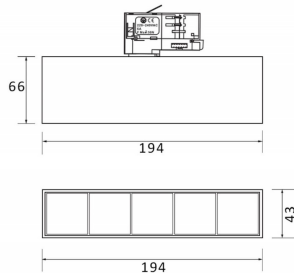

Micro 5

Lavov Tracklight de la familia Micro con una potencia de 12W y una optica de 12 grados. Con un flujo luminoso total de 1200lm y una eficacia luminosa de 100lm/W.CCT 3000K. Fabricado en aluminio inyectado a presion y acabado en color blanco .ON-OFF driver.

Código artículo	86.T001.1311.01
Tipo de producto	Indoor
Categoría	Proyectores a carril
Familia	Micro
Subfamilia	Micro 5

Pictograms

Producto	
Potencia real (W)	12
Flujo luminoso real (lm)	1200
Eficacia luminosa (lm/W)	100
Ángulo de apertura	12
Life time (h)	50000h L80B10
IP	20
Electrical class insulation	Clase I
Operating temperature	-20 +35
Color	Blanco
Equipo	ON-OFF
Temperatura de color (K)	3000
Consistencia de color (SDCM)	SDCM<3
CRI	90

Esquema

Curva fotométrica